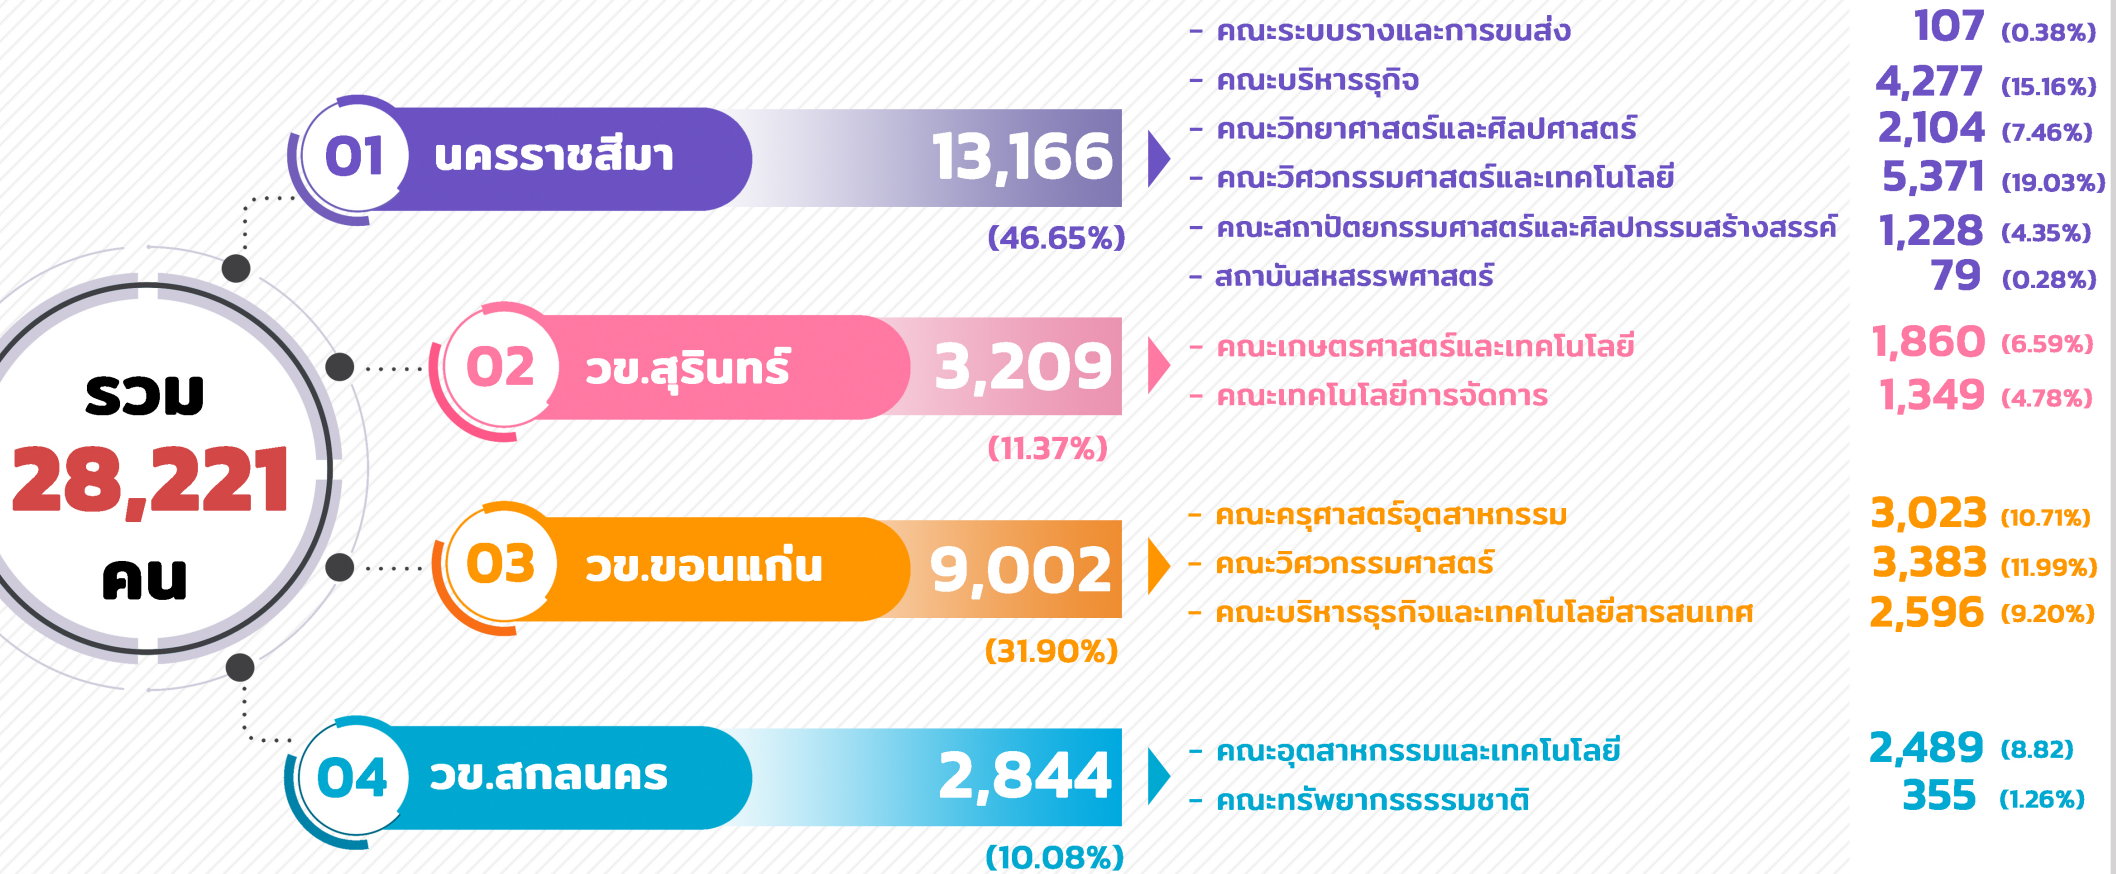

สรุปจำนวนนักศึกษามหาวิทยาลัยเทคโนโลยีราชมงคลอีสาน

ปีการศึกษา 2567 ประจำเดือนสิงหาคม พ.ศ. 2567

จำนวนนักศึกษา มทร.อีสาน ประจำปีการศึกษา 2567 (แยกตามวิทยาเขต/คณะ)

จำนวน (คน)

(ข้อมูล ณ วันที่ 1 สิงหาคม 2567)

งานทะเบียนและประมวลผล สำนักส่งเสริมวิชาการและงานทะเบียน