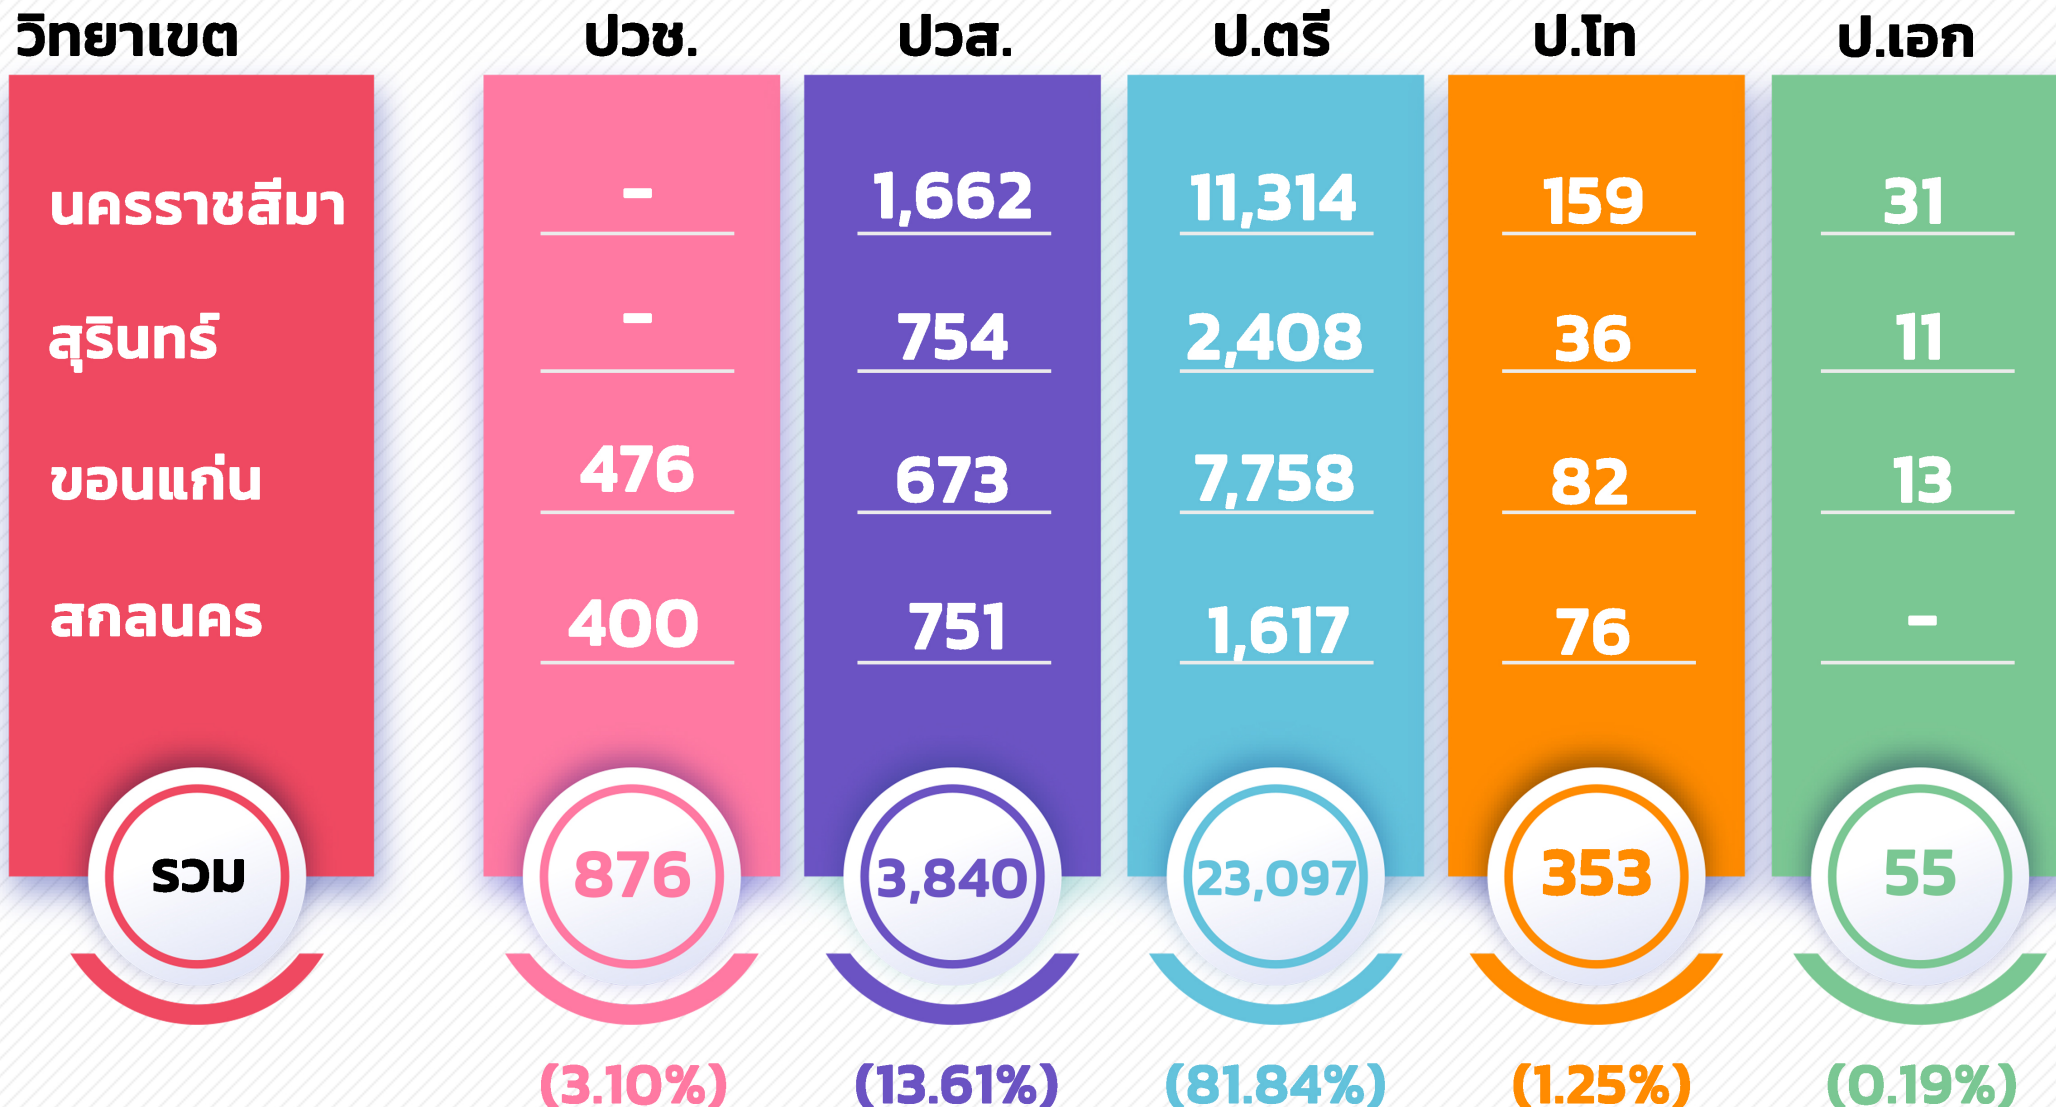

จำนวนนักศึกษามหาวิทยาลัยเทคโนโลยีราชมงคลอีสาน

ปีการศึกษา 2567 ประจำเดือนสิงหาคม พ.ศ. 2567 (แยกตามระดับการศึกษา)

(ข้อมูล ณ วันที่ 1 สิงหาคม 2567)

งานทะเบียนและประมวลผล สำนักส่งเสริมวิชาการและงานทะเบียน