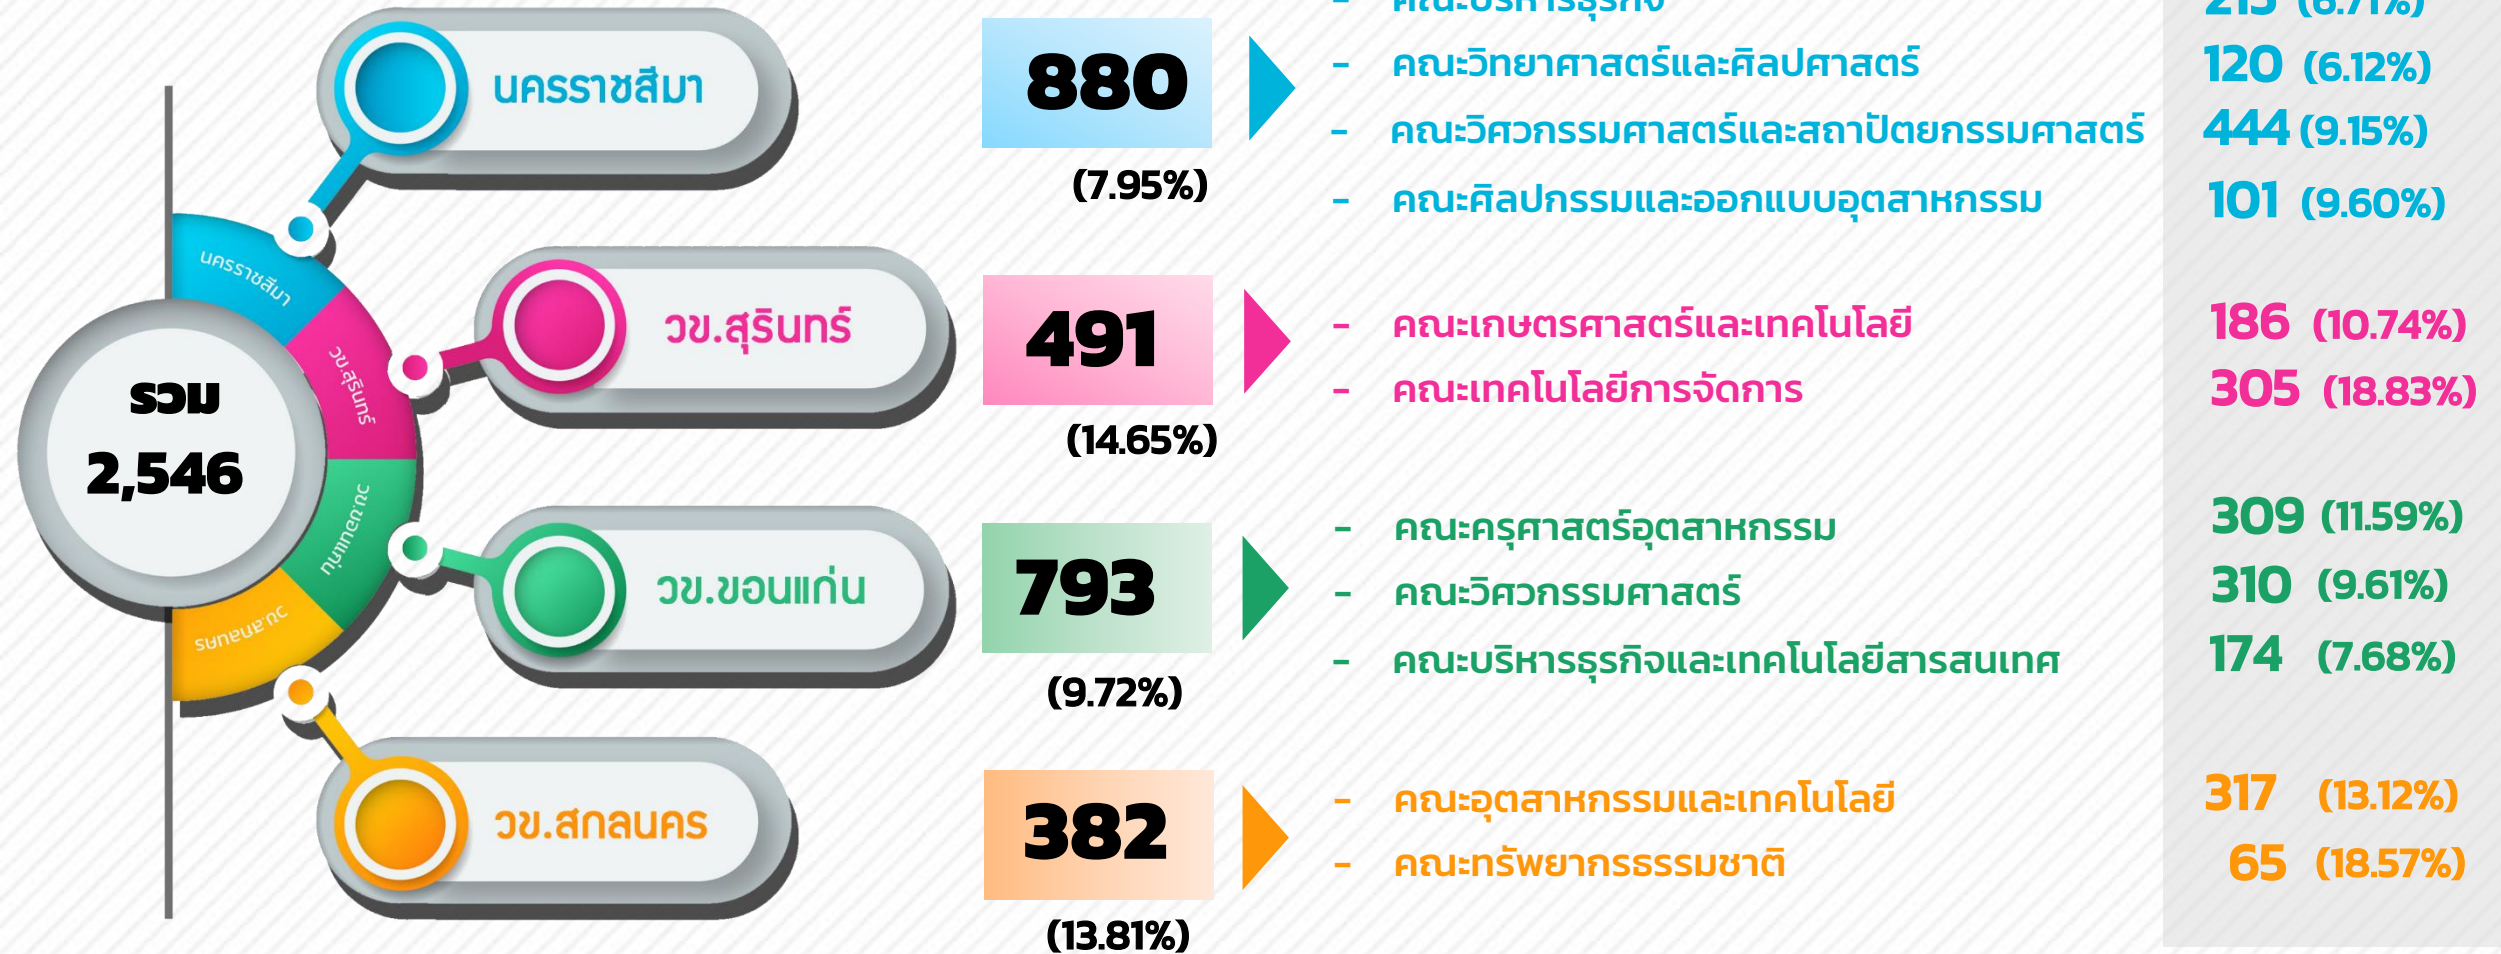

มหาวิทยาลัยเทคโนโลยีราชมงคลอีสาน

จำนวนนักศึกษาพ้นสถานภาพการเป็นนักศึกษา ปีการศึกษา 2564 (แยกตามคณะ)

จำนวน (คน)