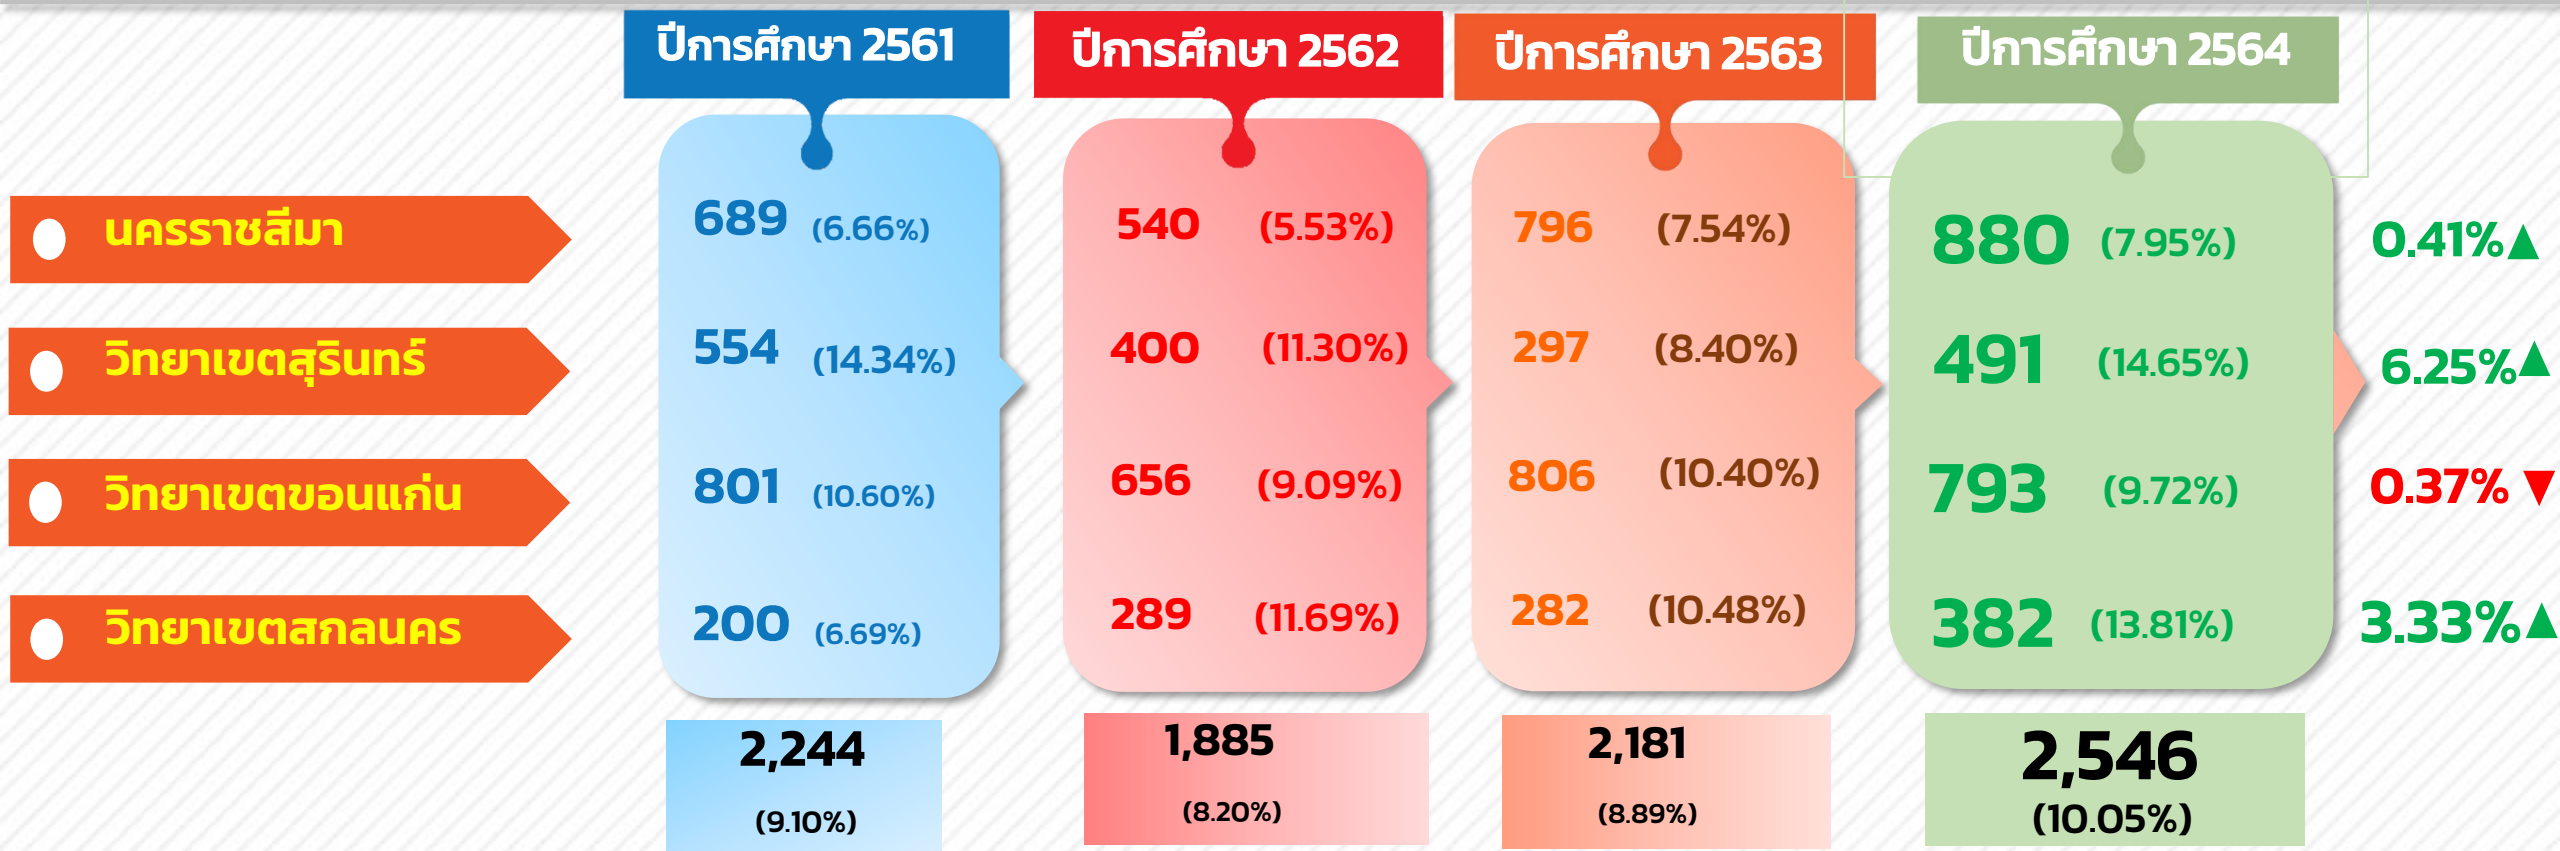

มหาวิทยาลัยเทคโนโลยีราชมงคลอีสาน

เปรียบเทียบจำนวนนักศึกษาพื้นสถานภาพการเป็นนักศึกษา ปีการศึกษา 2561 - 2564

ปีการศึกษา 2560	ปีการศึกษา 2561	ปีการศึกษา 2562	ปีการศึกษา 2563	ปีการศึกษา 2564
จำนวนนักศึกษาพื้นสถานภาพ	จำนวนนักศึกษาพื้นสถานภาพ	จำนวนนักศึกษาพื้นสถานภาพ	จำนวนนักศึกษาพื้นสถานภาพ	จำนวนนักศึกษาพื้นสถานภาพ
2,613 (10.24%)	2,244 (9.10%)	1,885 (8.20%)	2,181 (8.89%)	2,546 (10.05%)