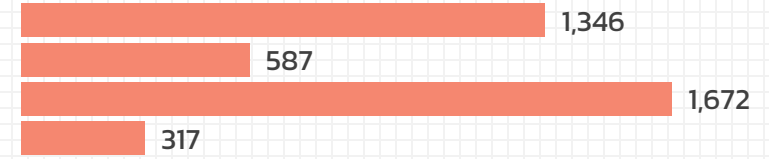

วิทยาเขตสุรินทร์

วิทยาเขตขอนแก่น

วิทยาเขตสกลนคร

สถิติจำนวนนักศึกษาที่ได้รับใบ ปริญญาการศึกษา 2564 (แยกตามคณะ)

มหาวิทยาลัยเทคโนโลยีราชมงคลอีสาน

คณะบริหารธุรกิจ	1,346	คน
คณะวิทยาศาสตร์และศิลปศาสตร์	587	คน
คณะวิศวกรรมศาสตร์และเทคโนโลยี	1,672	คน
คณะสถาปัตยกรรมศาสตร์ฯ	317	คน
สถาบันสหบรรพศาสตร์	-	คน

คณะเกษตรศาสตร์และเทคโนโลยี	843	คน
คณะเทคโนโลยีการจัดการ	675	คน

คณะครุศาสตร์อุตสาหกรรม	975	คน
คณะวิศวกรรมศาสตร์	932	คน
คณะบริหารธุรกิจและเทคโนโลยีสารสนเทศ	812	คน

คณะอุตสาหกรรมและเทคโนโลยี	1,057	คน
คณะทรัพยากรธรรมชาติ	142	คน