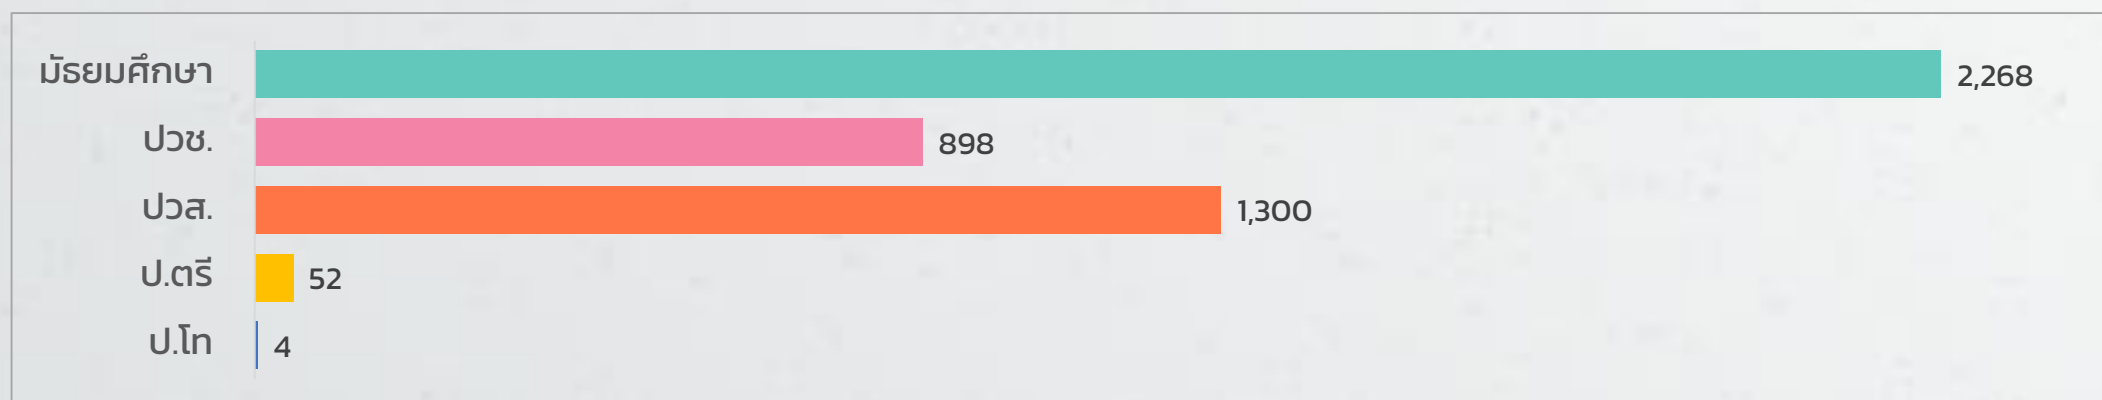

มัธยมศึกษา	ปวช.	ปวส.	ป.ตรี	ป.โท
657 (42.06%)	301 (19.27%)	580 (37.13%)	24 (1.54%)	-
563 (87.83%)	47 (7.33%)	23 (3.59%)	8 (1.25%)	-
756 (39.15%)	454 (23.51%)	697 (36.10%)	20 (1.04%)	4 (0.21%)
261 (73.52%)	94 (26.48%)	-	-	-
31 (93.94%)	2 (6.06%)	-	-	-
2,268 (50.15%)	898 (19.86%)	1,300 (28.75%)	52 (1.15%)	4 (0.09%)