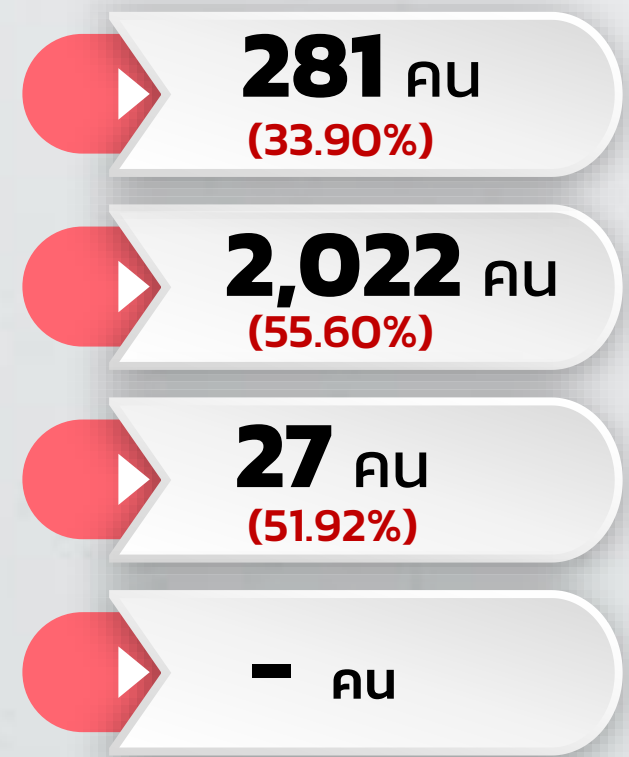

จำแนกตาม **เพศ**

จำแนกตาม **ศาสนา**

ระดับ	พุทธ	อิสลาม	คริสต์	ยิว	เต๋า
ปวส.	823 (99.28%)	-	5 (0.60%)	1 (0.12%)	-
ป.ตรี	3,601 (99.01%)	4 (0.11%)	30 (0.82%)	1 (0.03%)	1 (0.03%)
ป.โท	52 (100%)	-	-	-	-
ป.เอก	4 (100%)	-	-	-	-
รวม	4,480 (99.07%)	4 (0.09%)	35 (0.77%)	2 (0.04%)	1 (0.02%)