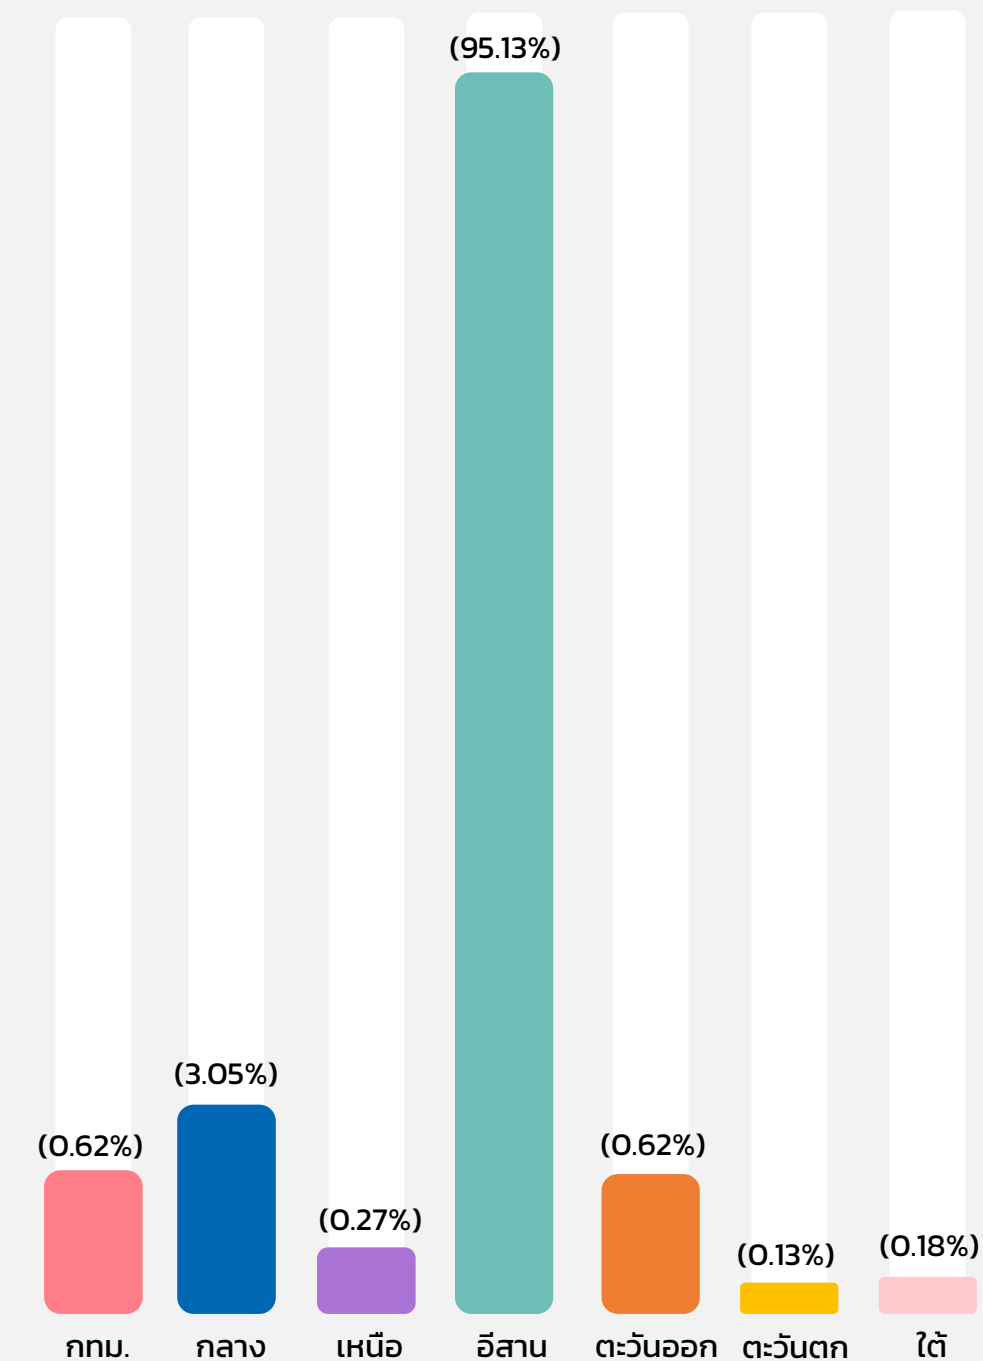

จำแนกตาม ภูมิภาค จังหวัดที่อยู่ตามทะเบียนบ้าน

ภาค / ระดับการศึกษา	ปวส.	ป.ตรี	ป.โท	ป.เอก	รวมทั้งหมด
กรุงเทพฯและปริมณฑล	6	20	2	-	28 (0.62%)
ภาคกลาง	18	118	2	-	138 (3.05%)
ภาคเหนือ	1	11	-	-	12 (0.27%)
ภาคตะวันออกเฉียงเหนือ	802	3,449	48	3	4,302 (95.13%)
ภาคตะวันออก	-	28	-	-	28 (0.62%)
ภาคตะวันตก	1	5	-	-	6 (0.13%)
ภาคใต้	1	6	-	1	8 (0.18%)

เปรียบเทียบร้อยละจำนวนนักศึกษา ตามภูมิภาค