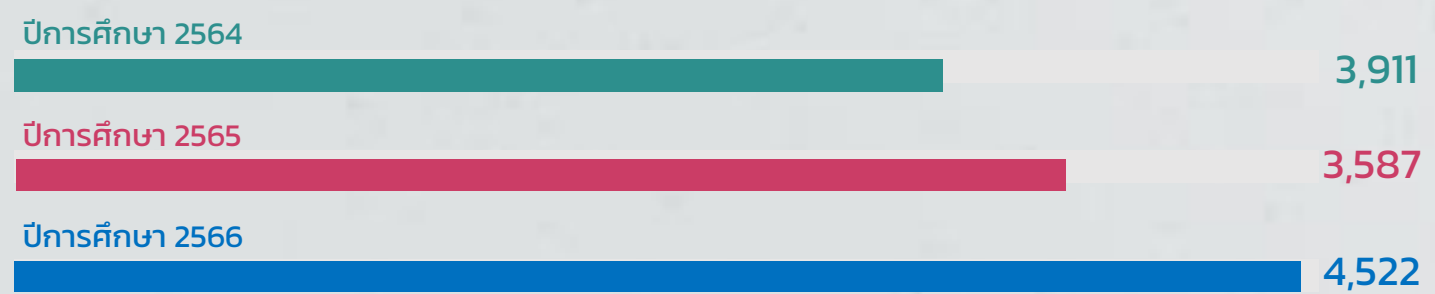

ปวส.	ป.ตรี	ป.โท	ป.เอก	รวมทั้งหมด
ปีการศึกษา 2564	217	1,321	24	-	1,562 (34.54%)
ปีการศึกษา 2565	4	629	8	-	641 (14.18%)
ปีการศึกษา 2566	608	1,299	20	4	1,931 (42.70%)
ปีการศึกษา 2564	-	355	-	-	355 (7.85%)
ปีการศึกษา 2565	-	33	-	-	33 (0.73%)
ปีการศึกษา 2566	829 (18.33%)	3,637 (80.43%)	52 (1.15%)	4 (0.09%)	4,522 (100%)