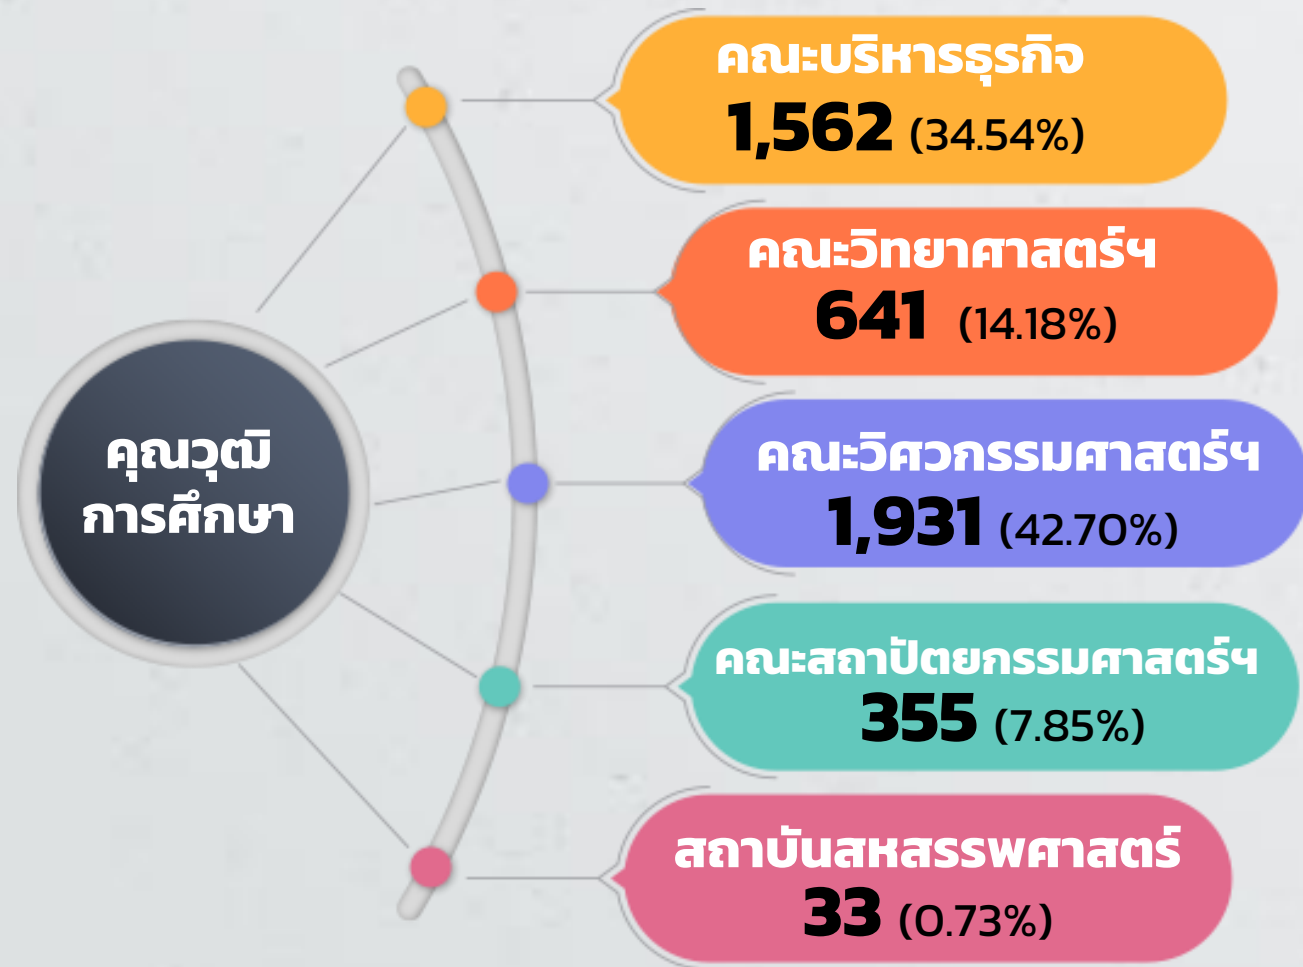

มัธยมศึกษา	ปวช.	ปวส.	ป.ตรี	ป.โท
657 (42.06%)	301 (19.27%)	580 (37.13%)	24 (1.54%)	-
563 (87.83%)	47 (7.33%)	23 (3.59%)	8 (1.25%)	-
756 (39.15%)	454 (23.51%)	697 (36.10%)	20 (1.04%)	4 (0.21%)
261 (73.52%)	94 (26.48%)	-	-	-
31 (93.94%)	2 (6.06%)	-	-	-
2,268 (50.15%)	898 (19.86%)	1,300 (28.75%)	52 (1.15%)	4 (0.09%)