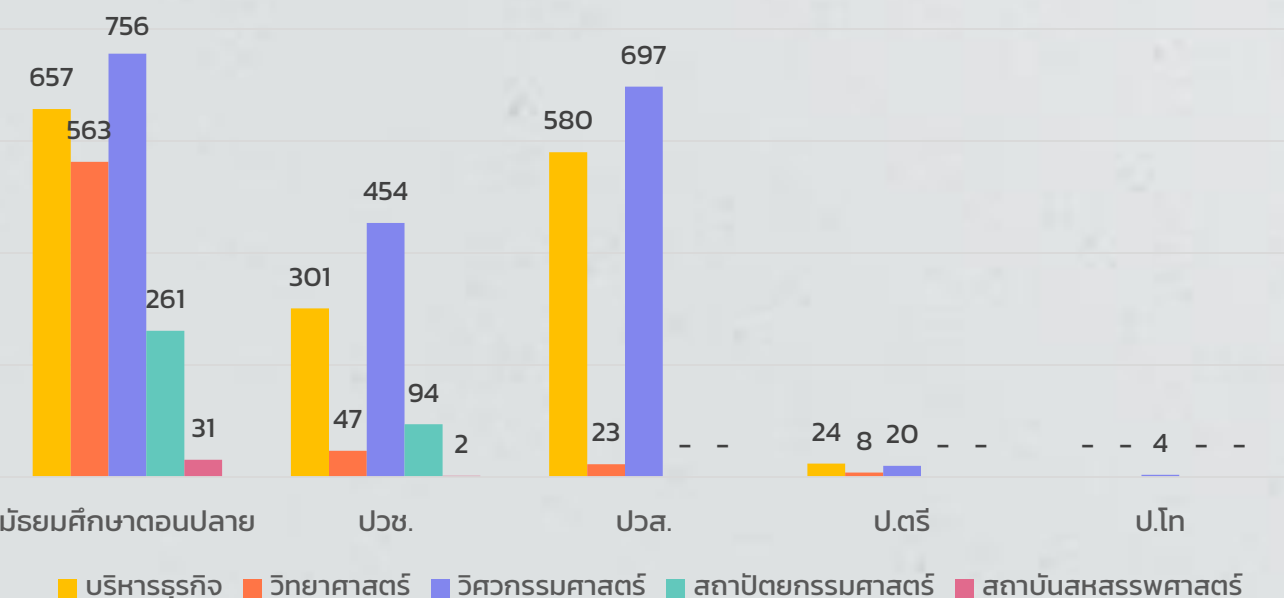

มัธยมศึกษา	ปวช.	ปวส.	ป.ตรี	ป.โท
657 (42.06%)	301 (19.27%)	580 (37.13%)	24 (1.54%)	-
563 (87.83%)	47 (7.33%)	23 (3.59%)	8 (1.25%)	-
756 (39.15%)	454 (23.51%)	697 (36.10%)	20 (1.04%)	4 (0.21%)
261 (73.52%)	94 (26.48%)	-	-	-
31 (93.94%)	2 (6.06%)	-	-	-
2,268 (50.15%)	898 (19.86%)	1,300 (28.75%)	52 (1.15%)	4 (0.09%)