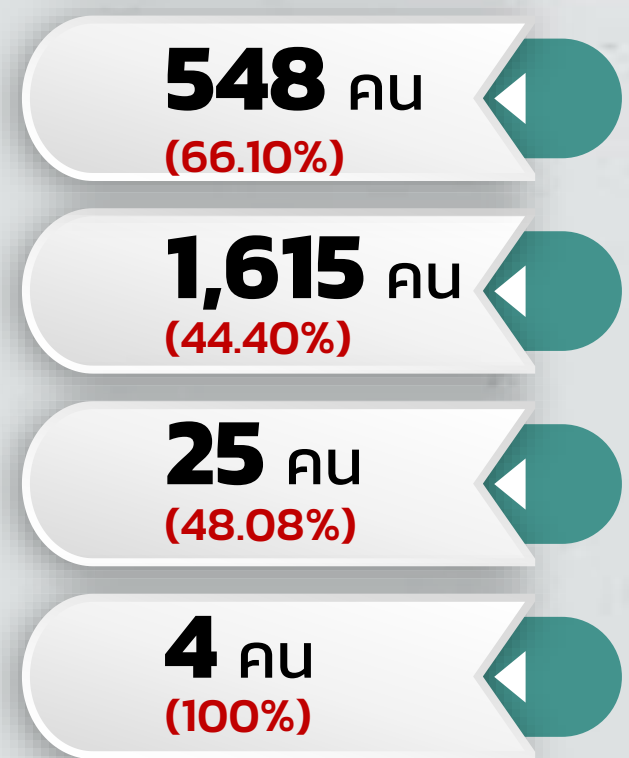

จำแนกตาม **เพศ**

จำแนกตาม **ศาสนา**

ระดับ	พุทธ	อิสลาม	คริสต์	ยิว	เต๋า
ปวส.	823 (99.28%)	-	5 (0.60%)	1 (0.12%)	-
ป.ตรี	3,601 (99.01%)	4 (0.11%)	30 (0.82%)	1 (0.03%)	1 (0.03%)
ป.โท	52 (100%)	-	-	-	-
ป.เอก	4 (100%)	-	-	-	-
รวม	4,480 (99.07%)	4 (0.09%)	35 (0.77%)	2 (0.04%)	1 (0.02%)