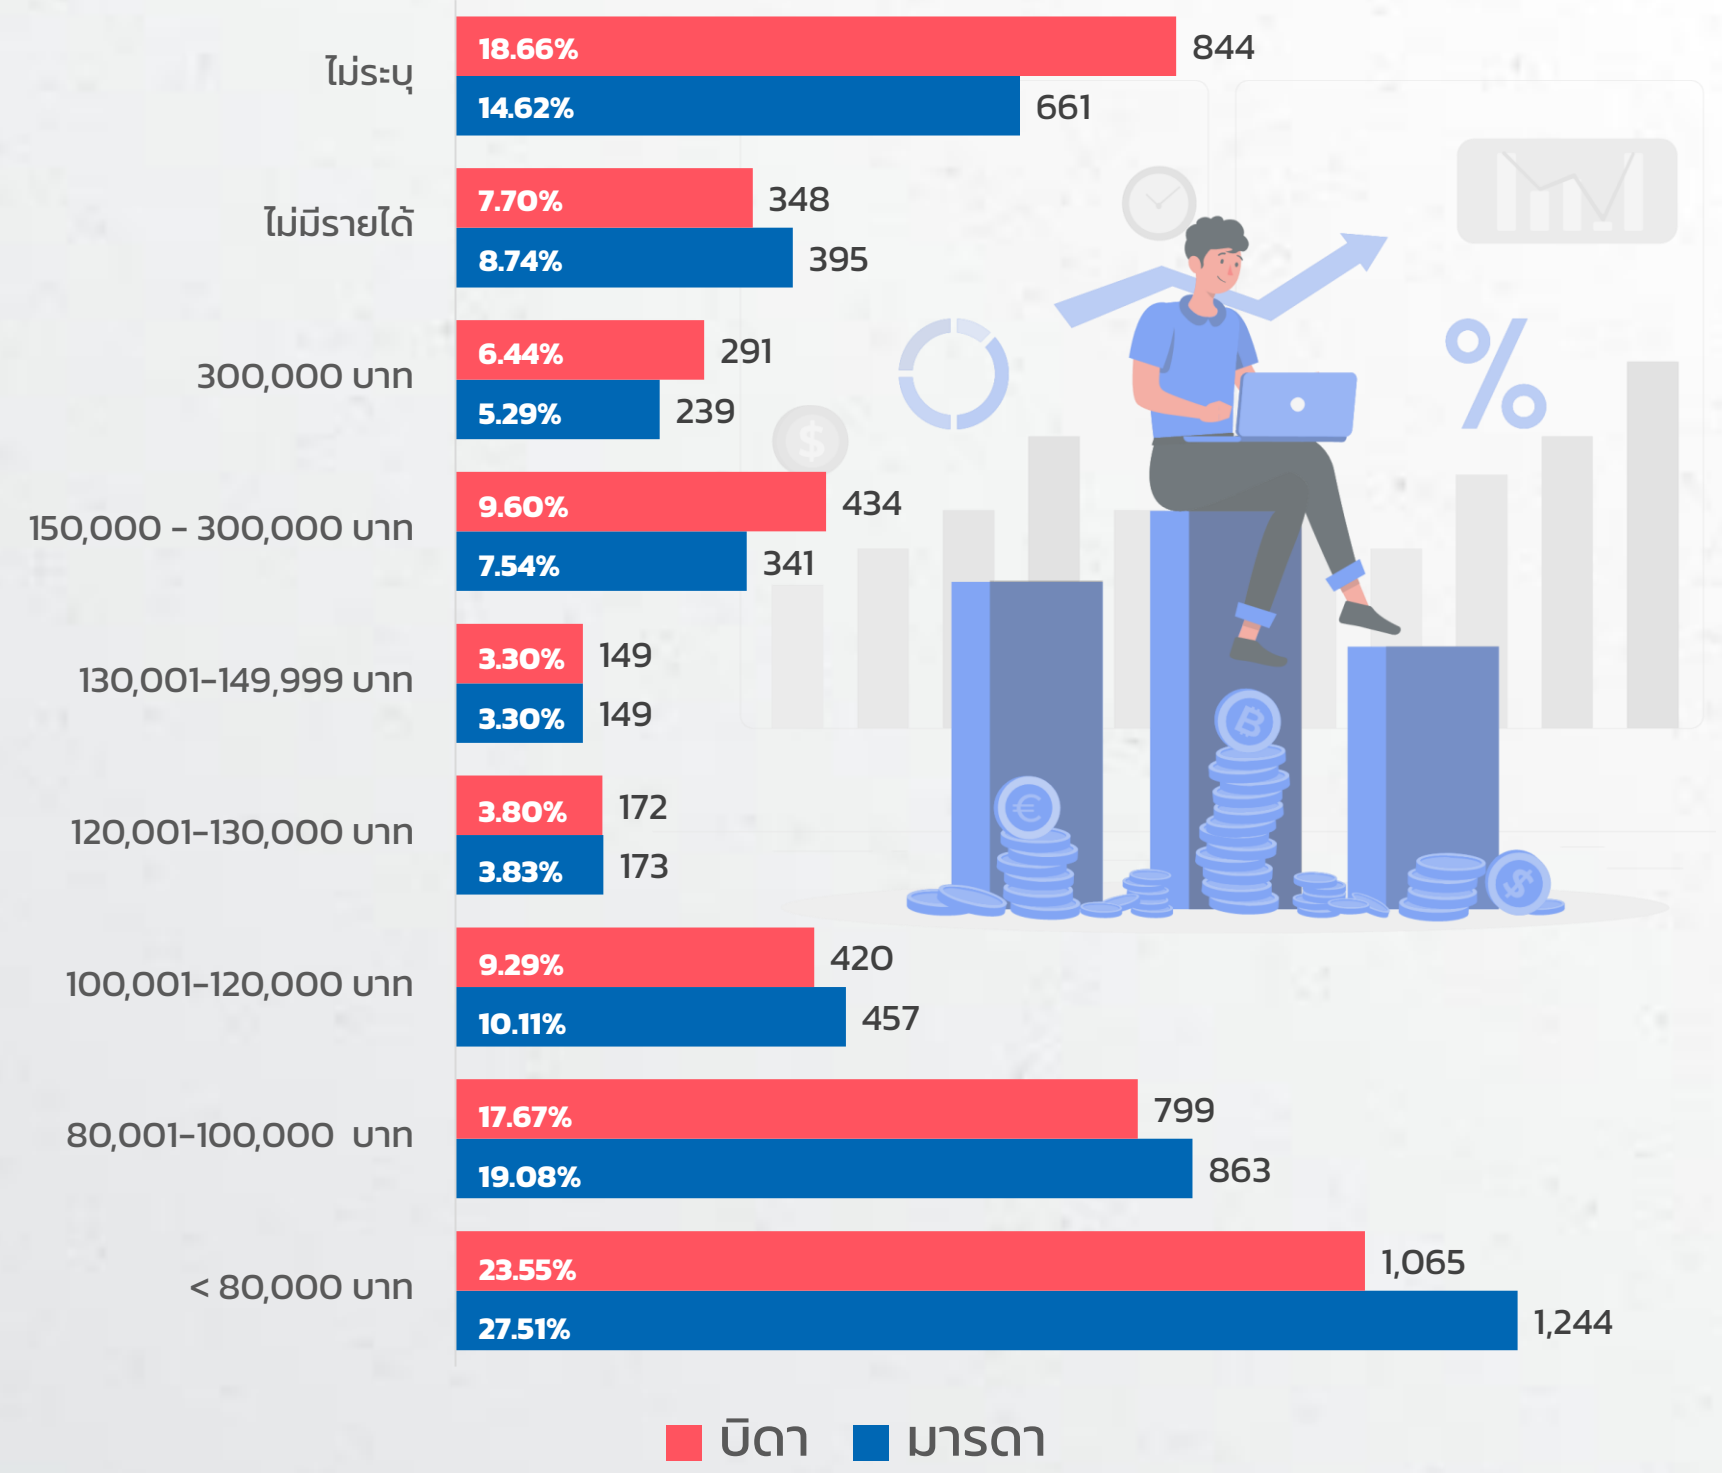

จำแนกตามรายได้