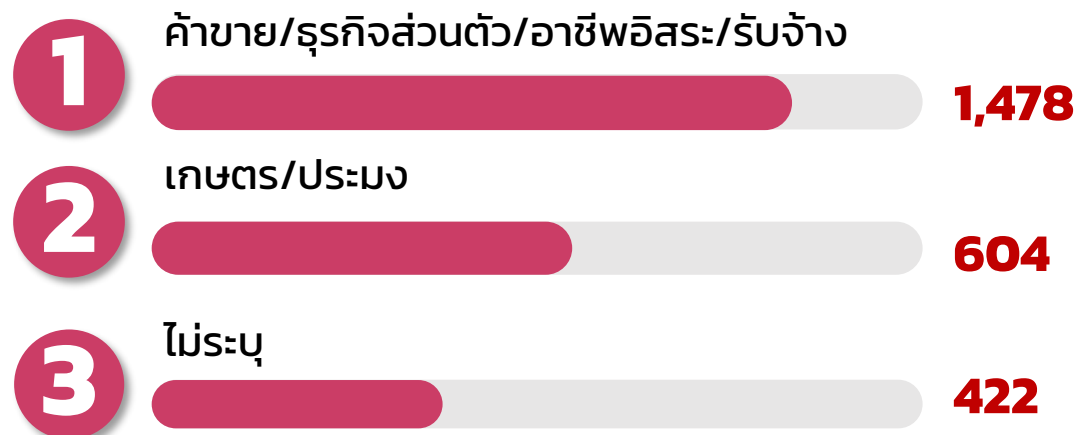

ปวส.	ป.ตรี	ป.โท	ป.เอก	รวม
582	2,922	36	7	3,554 (99.08%)

ศาสนาคริสต์

ปวส.	ป.ตรี	ป.โท	ป.เอก	รวม
2	25	-	-	27 (0.75%)

ศาสนาอิสลาม

ปวส.	ป.ตรี	ป.โท	ป.เอก	รวม
1	5	-	-	6 (0.17%)

ข้อมูลพื้นฐานของนักศึกษาใหม่ ปีการศึกษา 2565 (จำแนกตามข้อมูล **อาชีพ** และ **รายได้** บิดา-มารดา)3 อันดับที่ยากที่สุด **อาชีพ** บิดา-มารดา

อาชีพบิดา

อาชีพมารดา

3 อันดับที่ยากที่สุด **รายได้** บิดา-มารดา

รายได้บิดา

รายได้มารดา

ข้อมูลพื้นฐานของนักศึกษาใหม่ ปีการศึกษา 2565 (จำแนกตามภูมิลำเนาจังหวัดที่อยู่ตามทะเบียนบ้าน)

ภาค / ระดับการศึกษา	ป.วส.	ป.ตรี	ป.โท	ป.เอก	รวมทั้งหมด
1 ภาคเหนือ	1	8	-	-	9
2 ภาคใต้	1	4	-	-	5
3 ภาคตะวันออก	3	32	-	-	35
4 ภาคตะวันตก	2	9	-	-	11
5 ภาคตะวันออกเฉียงเหนือ	564	2,796	33	7	3,400
6 ภาคกลาง	14	110	3	-	127