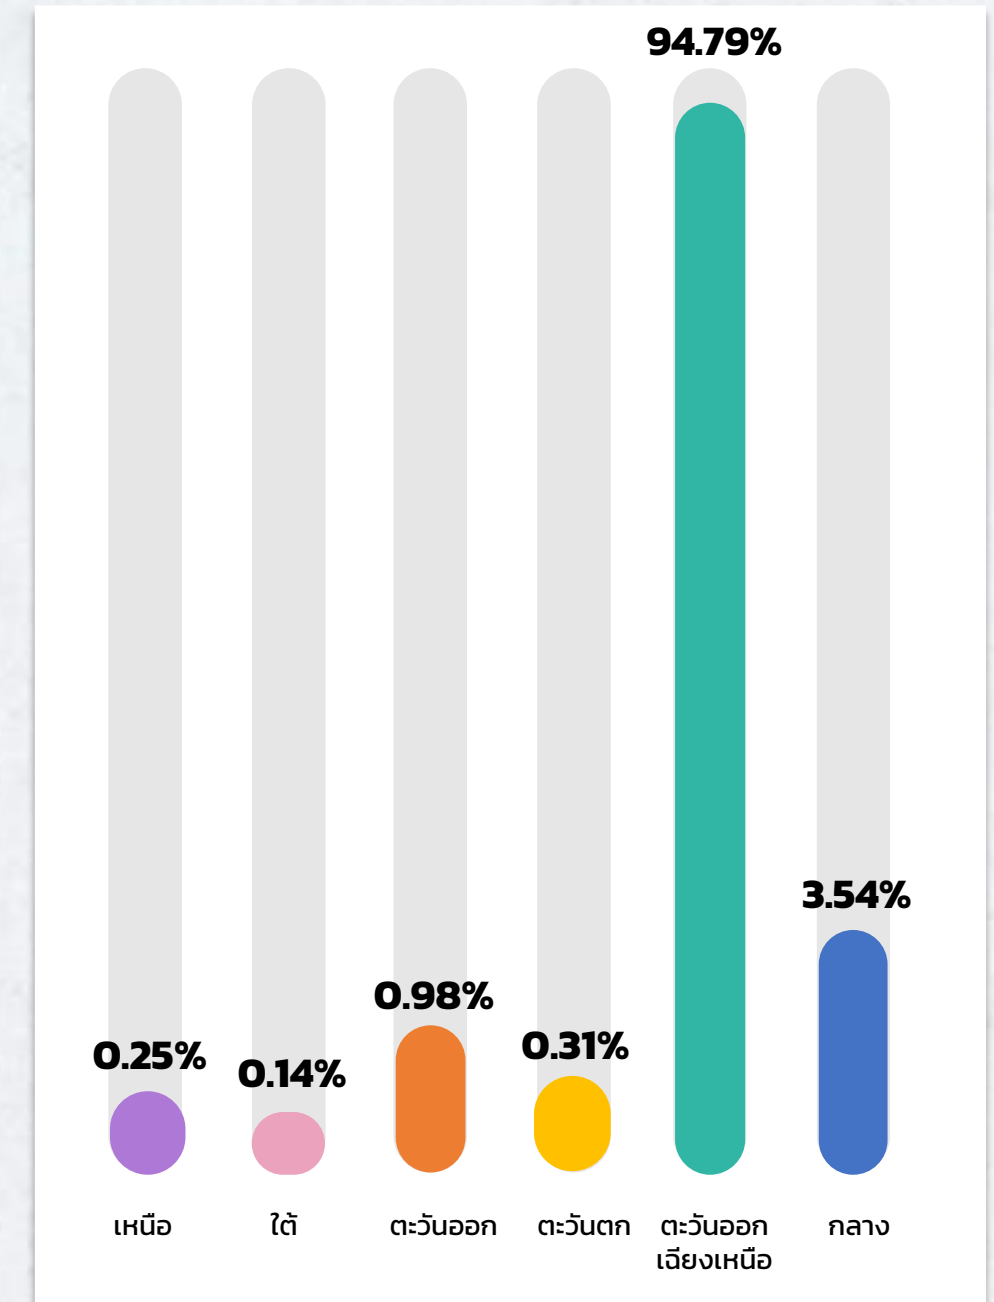

อาชีพบิดา

อาชีพมารดา

3 อันดับที่ยากที่สุด **รายได้** บิดา-มารดา

รายได้บิดา

รายได้มารดา

ข้อมูลพื้นฐานของนักศึกษาใหม่ ปีการศึกษา 2565 (จำแนกตามภูมิลำเนาจังหวัดที่อยู่ตามทะเบียนบ้าน)

ภาค / ระดับการศึกษา	ป.วส.	ป.ตรี	ป.โท	ป.เอก	รวมทั้งหมด
1 ภาคเหนือ	1	8	-	-	9
2 ภาคใต้	1	4	-	-	5
3 ภาคตะวันออก	3	32	-	-	35
4 ภาคตะวันตก	2	9	-	-	11
5 ภาคตะวันออกเฉียงเหนือ	564	2,796	33	7	3,400
6 ภาคกลาง	14	110	3	-	127