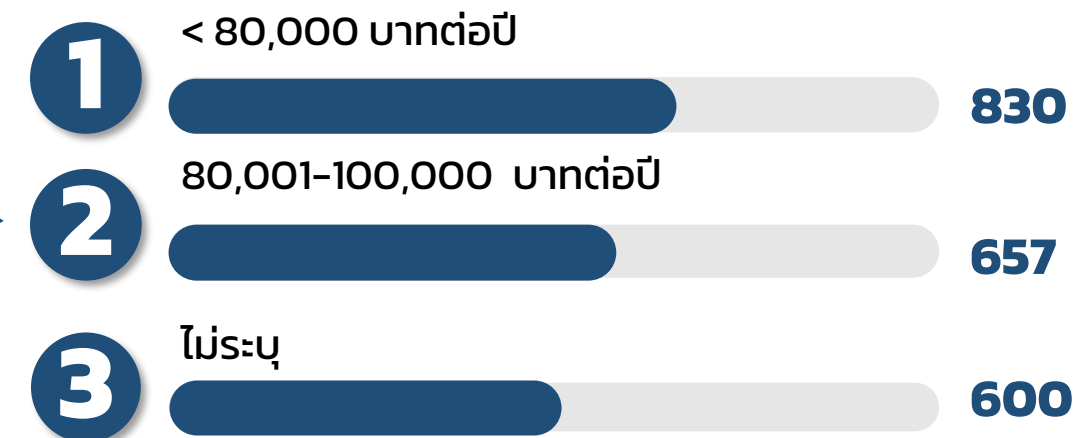

ปวส.	ป.ตรี	ป.โท	ป.เอก	รวม
582	2,922	36	7	3,554 (99.08%)

ศาสนาคริสต์

ปวส.	ป.ตรี	ป.โท	ป.เอก	รวม
2	25	-	-	27 (0.75%)

ศาสนาอิสลาม

ปวส.	ป.ตรี	ป.โท	ป.เอก	รวม
1	5	-	-	6 (0.17%)

ข้อมูลพื้นฐานของนักศึกษาใหม่ ปีการศึกษา 2565 (จำแนกตามข้อมูล **อาชีพ** และ **รายได้** บิดา-มารดา)3 อันดับที่ยากที่สุด **อาชีพ** บิดา-มารดา

อาชีพบิดา

อาชีพมารดา

3 อันดับที่ยากที่สุด **รายได้** บิดา-มารดา

รายได้บิดา

รายได้มารดา

ข้อมูลพื้นฐานของนักศึกษาใหม่ ปีการศึกษา 2565 (จำแนกตามภูมิลำเนาจังหวัดที่อยู่ตามทะเบียนบ้าน)

ภาค / ระดับการศึกษา	ป.วส.	ป.ตรี	ป.โท	ป.เอก	รวมทั้งหมด
1 ภาคเหนือ	1	8	-	-	9
2 ภาคใต้	1	4	-	-	5
3 ภาคตะวันออก	3	32	-	-	35
4 ภาคตะวันตก	2	9	-	-	11
5 ภาคตะวันออกเฉียงเหนือ	564	2,796	33	7	3,400
6 ภาคกลาง	14	110	3	-	127