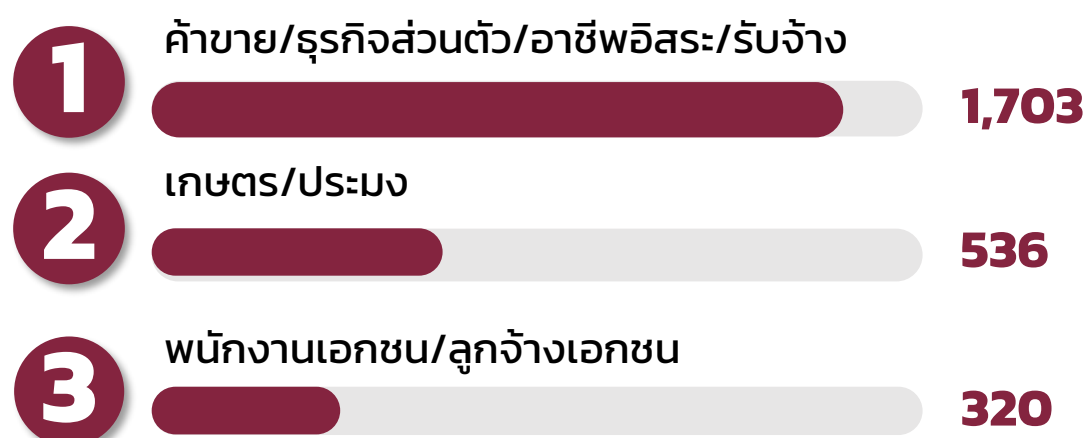

ปวส.	ป.ตรี	ป.โท	ป.เอก	รวม
582	2,922	36	7	3,554 (99.08%)

ศาสนาคริสต์

ปวส.	ป.ตรี	ป.โท	ป.เอก	รวม
2	25	-	-	27 (0.75%)

ศาสนาอิสลาม

ปวส.	ป.ตรี	ป.โท	ป.เอก	รวม
1	5	-	-	6 (0.17%)

ข้อมูลพื้นฐานของนักศึกษาใหม่ ปีการศึกษา 2565 (จำแนกตามข้อมูล **อาชีพ** และ **รายได้** บิดา-มารดา)3 อันดับที่ยากที่สุด **อาชีพ** บิดา-มารดา

อาชีพบิดา

อาชีพมารดา

3 อันดับที่ยากที่สุด **รายได้** บิดา-มารดา

รายได้บิดา

รายได้มารดา

ข้อมูลพื้นฐานของนักศึกษาใหม่ ปีการศึกษา 2565 (จำแนกตามภูมิลำเนาจังหวัดที่อยู่ตามทะเบียนบ้าน)

ภาค / ระดับการศึกษา	ป.วส.	ป.ตรี	ป.โท	ป.เอก	รวมทั้งหมด
1 ภาคเหนือ	1	8	-	-	9
2 ภาคใต้	1	4	-	-	5
3 ภาคตะวันออก	3	32	-	-	35
4 ภาคตะวันตก	2	9	-	-	11
5 ภาคตะวันออกเฉียงเหนือ	564	2,796	33	7	3,400
6 ภาคกลาง	14	110	3	-	127