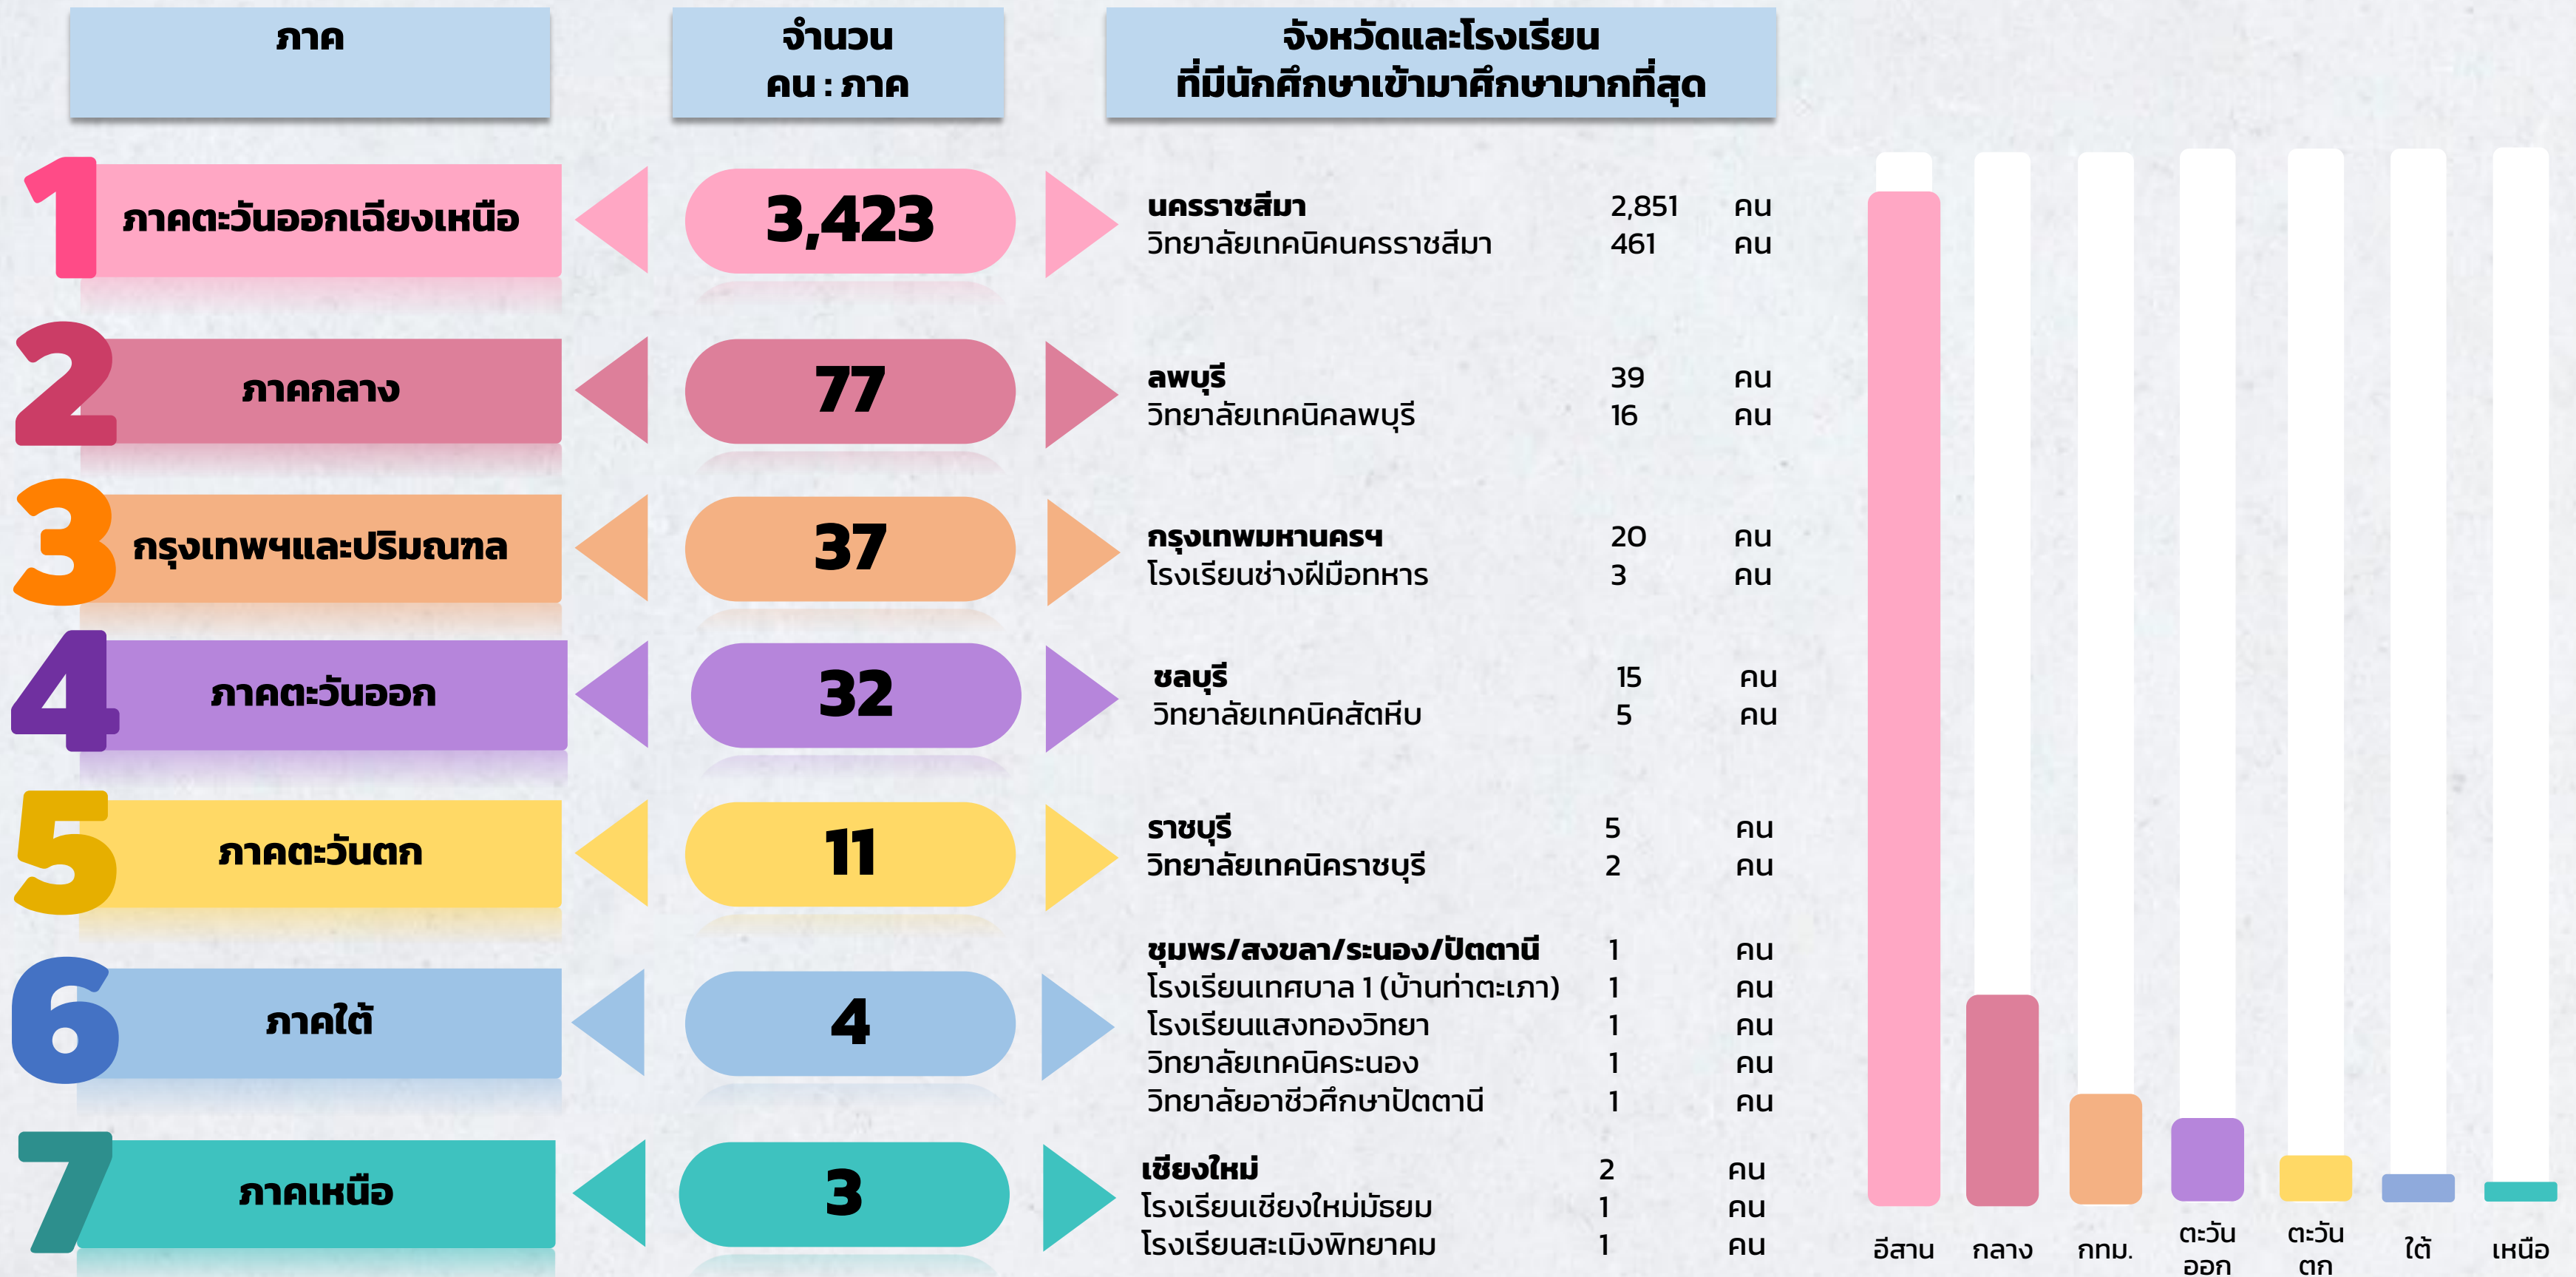

ข้อมูลพื้นฐานของนักศึกษาใหม่ ปีการศึกษา 2565 (จำแนกตามสถานศึกษาและจังหวัดสถานศึกษาเดิม)