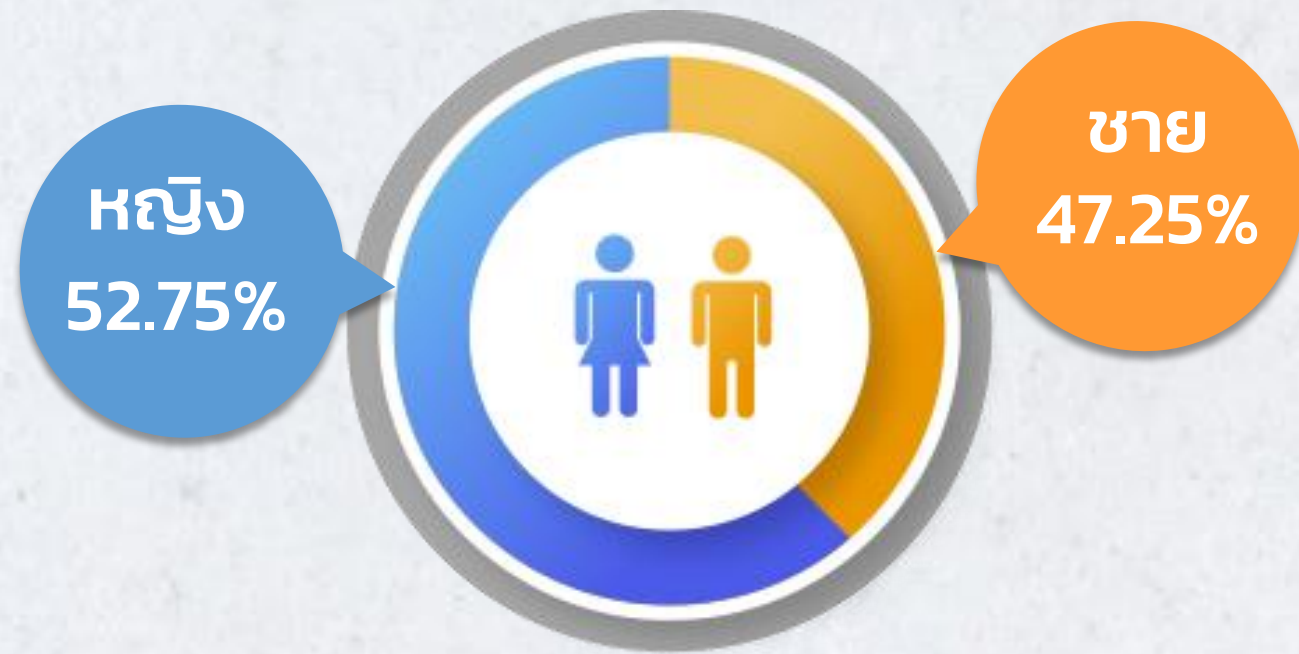

จำแนกตามเพศ

ชาย (MEN)

ปวส.	ป.ตรี	ป.โท	ป.เอก	รวม
364	1,316	13	5	1,695 (47.25%)

หญิง (WOMEN)

ปวส.	ป.ตรี	ป.โท	ป.เอก	รวม
224	1,643	23	2	1,892 (52.75%)

จำแนกตามศาสนา

ศาสนาพุทธ

ปวส.	ป.ตรี	ป.โท	ป.เอก	รวม
582	2,922	36	7	3,554 (99.08%)

ศาสนาคริสต์

ปวส.	ป.ตรี	ป.โท	ป.เอก	รวม
2	25	-	-	27 (0.75%)

ศาสนาอิสลาม

ปวส.	ป.ตรี	ป.โท	ป.เอก	รวม
1	5	-	-	6 (0.17%)