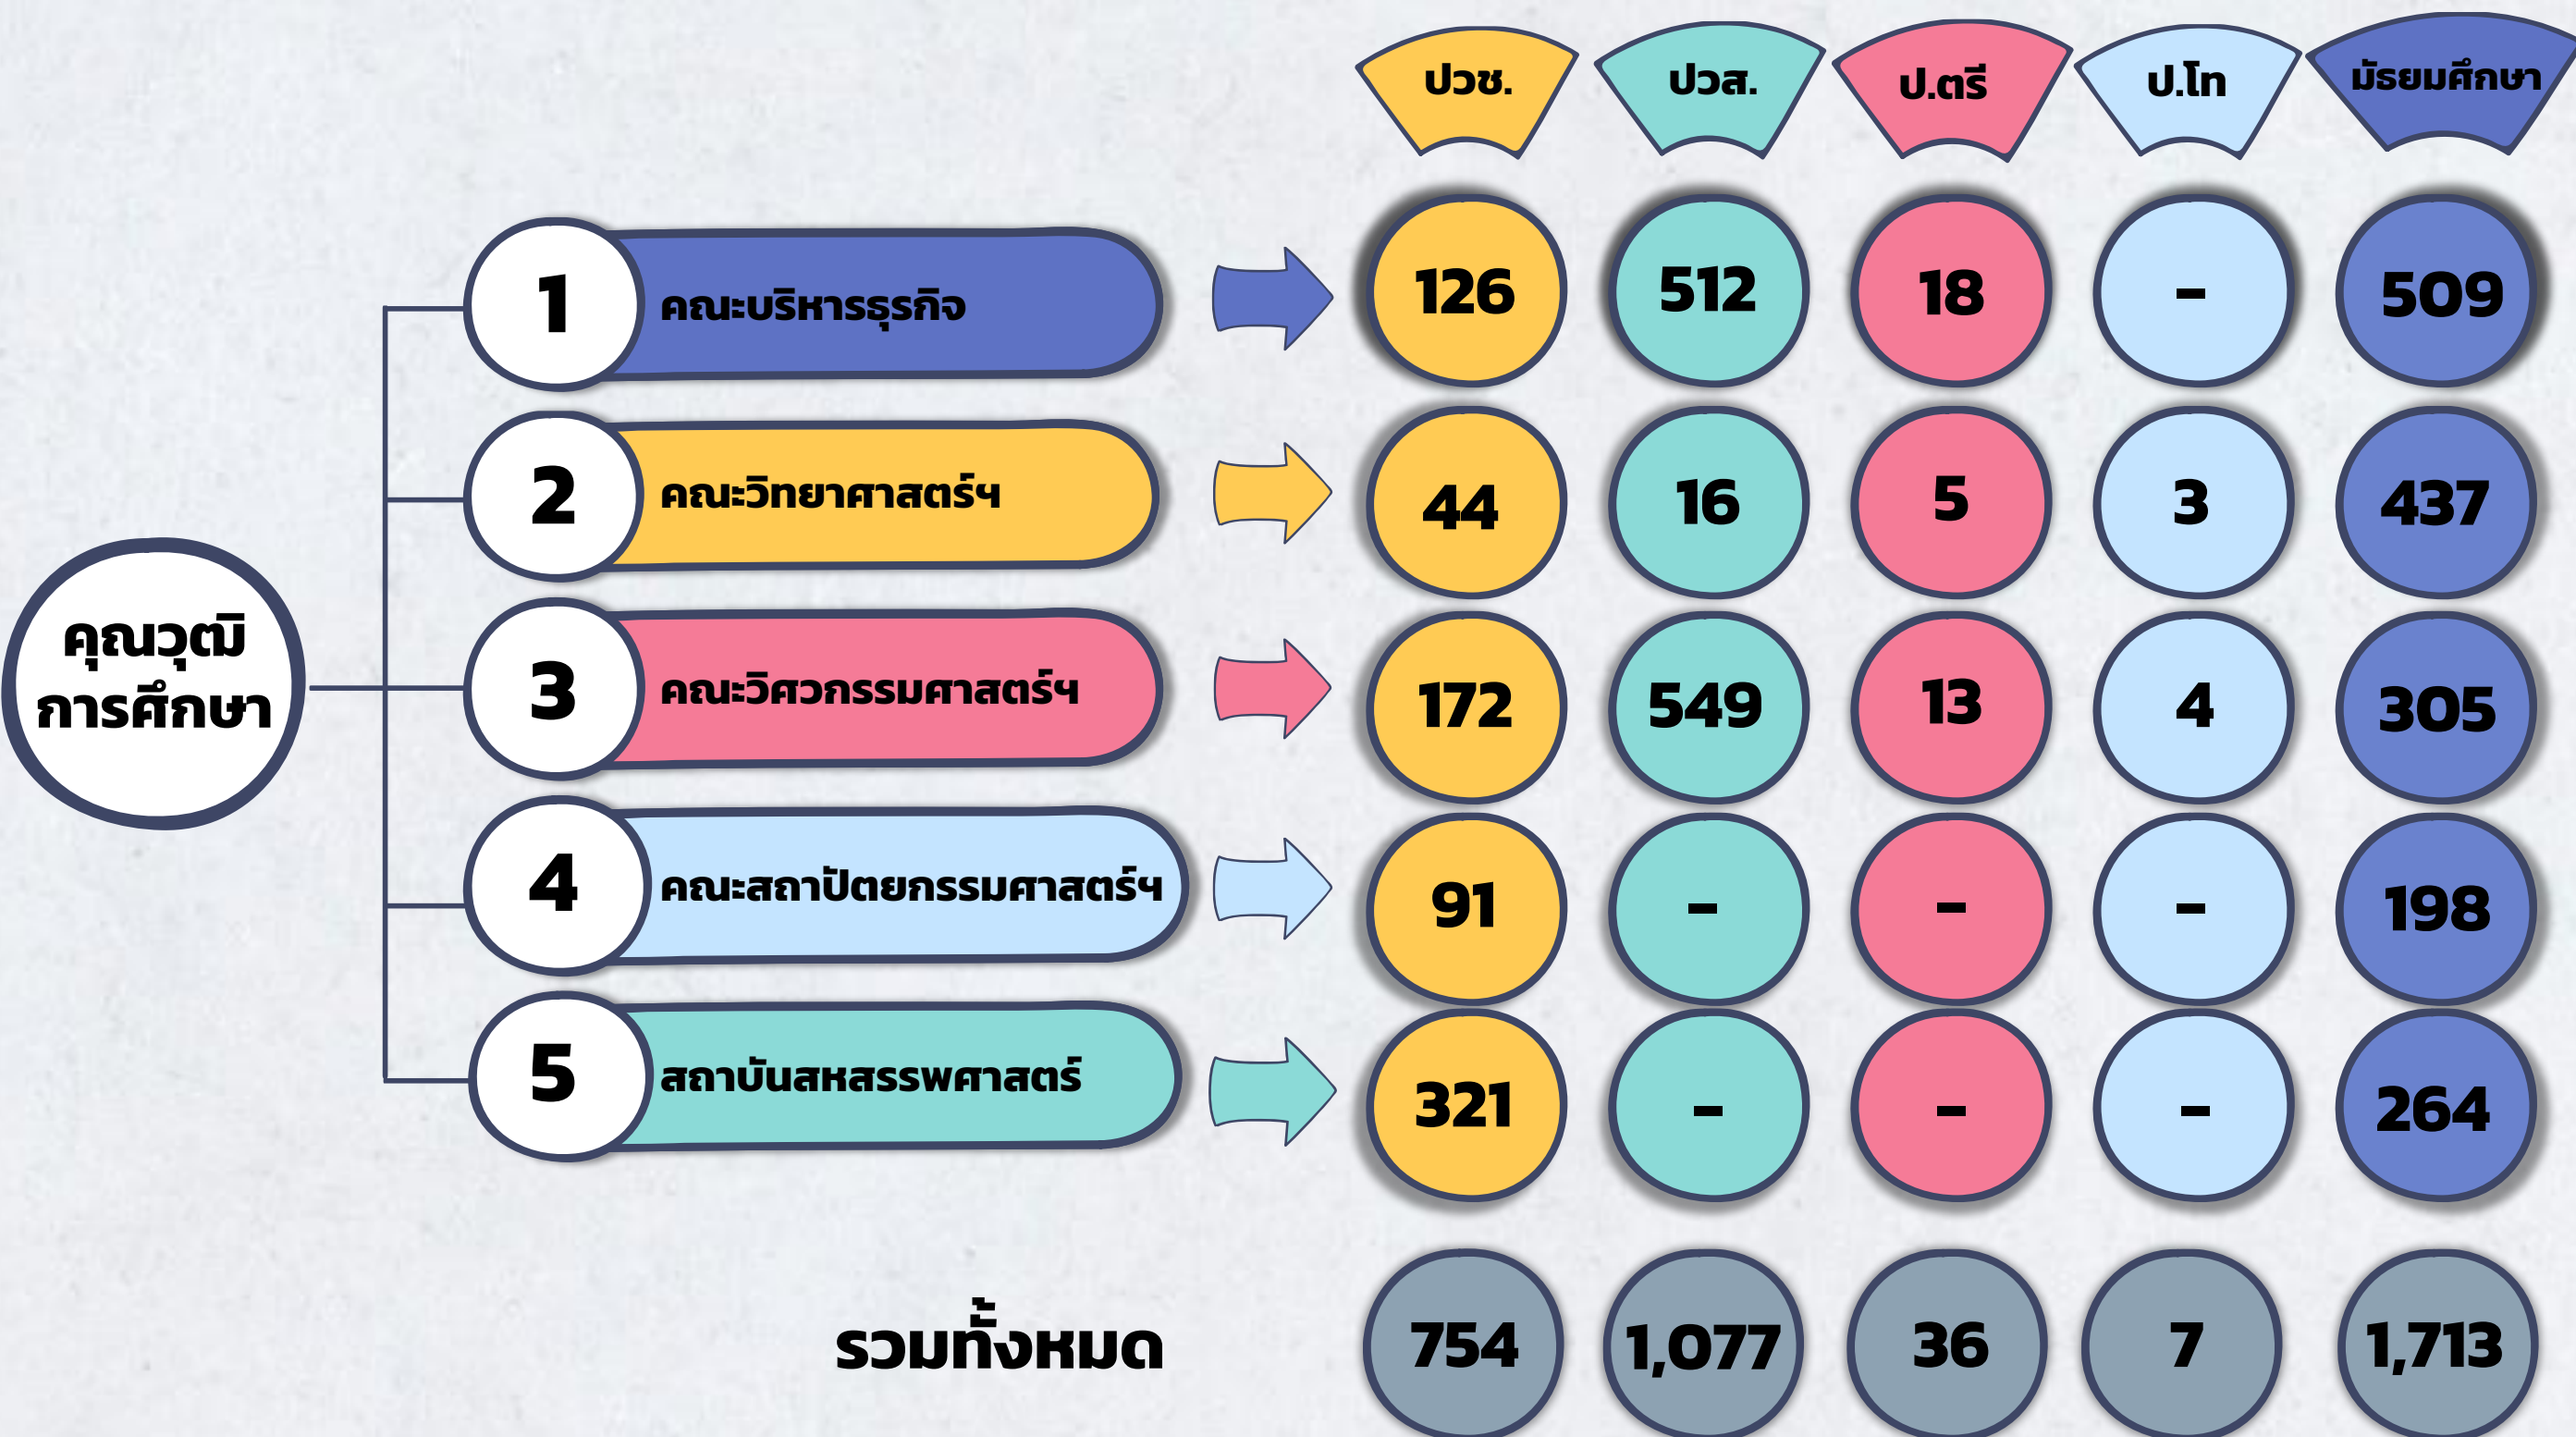

อาชีพบิดา

อาชีพมารดา

3 อันดับที่ยากที่สุด **รายได้** บิดา-มารดา

รายได้บิดา

รายได้มารดา

ข้อมูลพื้นฐานของนักศึกษาใหม่ ปีการศึกษา 2565 (จำแนกตามภูมิลำเนาจังหวัดที่อยู่ตามทะเบียนบ้าน)

ภาค / ระดับการศึกษา	ป.วส.	ป.ตรี	ป.โท	ป.เอก	รวมทั้งหมด
1 ภาคเหนือ	1	8	-	-	9
2 ภาคใต้	1	4	-	-	5
3 ภาคตะวันออก	3	32	-	-	35
4 ภาคตะวันตก	2	9	-	-	11
5 ภาคตะวันออกเฉียงเหนือ	564	2,796	33	7	3,400
6 ภาคกลาง	14	110	3	-	127

ข้อมูลพื้นฐานของนักศึกษาใหม่ ปีการศึกษา 2565 (จำแนกตามสถานศึกษาและจังหวัดสถานศึกษาเดิม)

ข้อมูลพื้นฐานของนักศึกษาใหม่ ปีการศึกษา 2565 (จำแนกตามวุฒิที่เข้าศึกษา)

ข้อมูลพื้นฐานของนักศึกษาใหม่ ปีการศึกษา 2565 (เปิดรับใหม่ และ งดรับสมัคร ปีการศึกษา 2565)