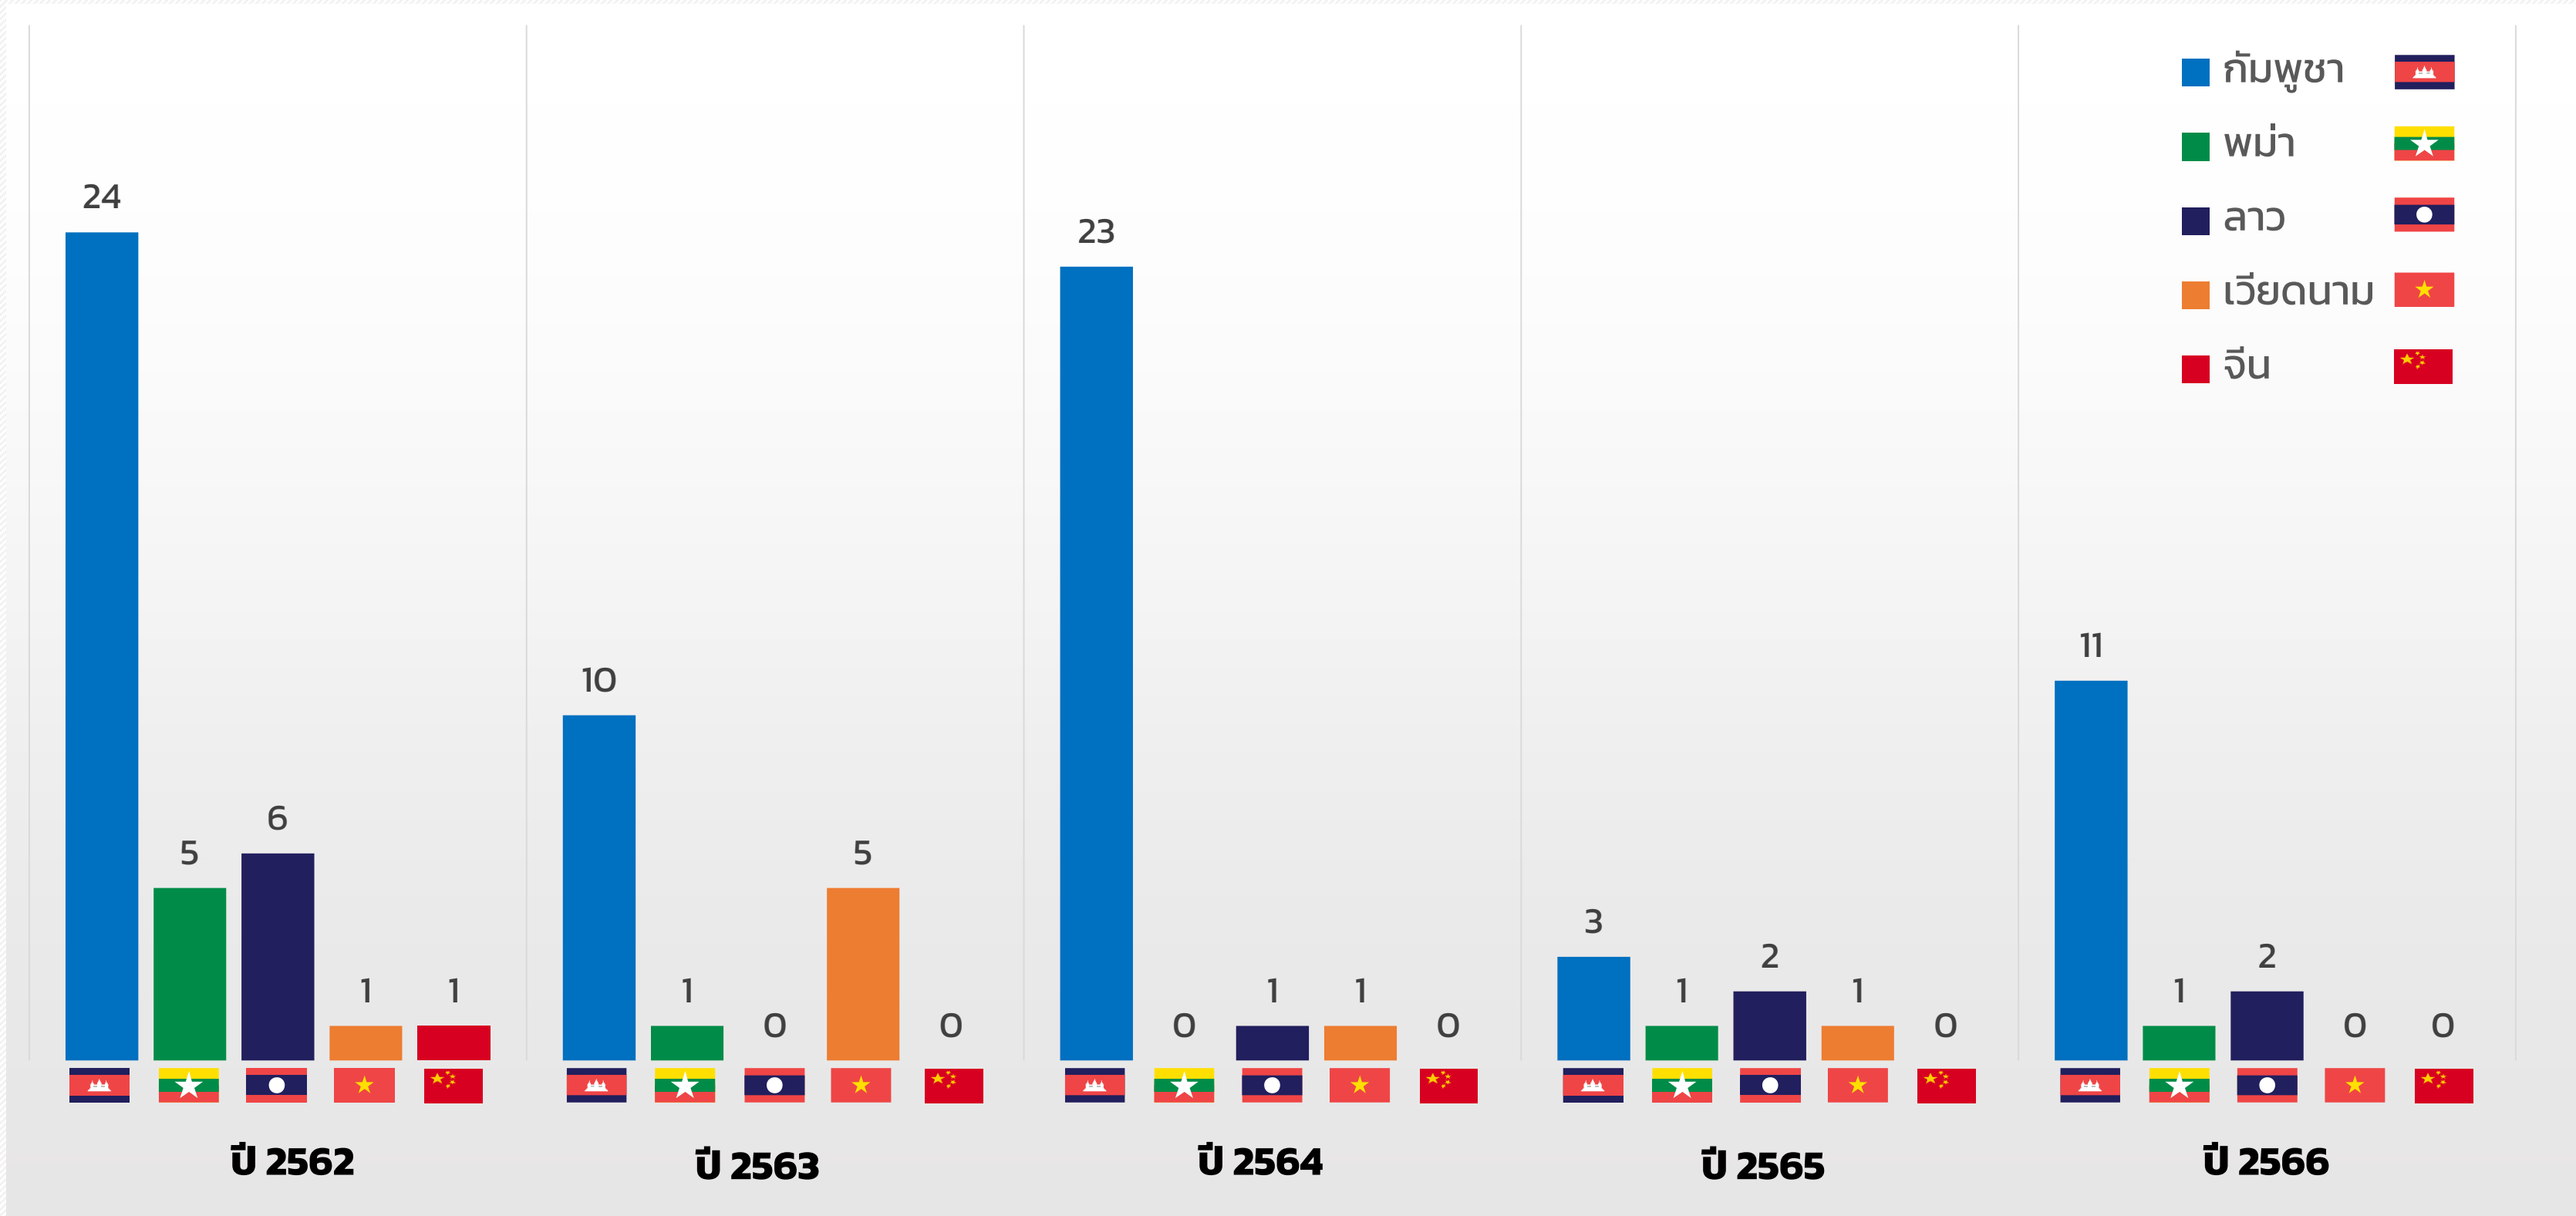

สถิติจำนวนนักศึกษาต่างชาติ

ปีการศึกษา 2566

มหาวิทยาลัยเทคโนโลยีราชมงคลอีสาน

จำนวนนักศึกษาต่างชาติ ปีการศึกษา 2562-2566

มหาวิทยาลัยเทคโนโลยีราชมงคลอีสาน

นักศึกษาทั้งหมด ปี 2562-2566
99 คน

ปีการศึกษา 2562 ปีการศึกษา 2563 ปีการศึกษา 2564 ปีการศึกษา 2565 ปีการศึกษา 2566

จำนวนนักศึกษาต่างชาติ ปีการศึกษา 2566

มหาวิทยาลัยเทคโนโลยีราชมงคลอีสาน

กัมพูชา

11 คน

ลาว

2 คน

พม่า

1 คน

จำนวนนักศึกษาต่างชาติ ปีการศึกษา 2566

(แยกตามระดับการศึกษา)

	ปวช.	ปวส.	ป.ตรี	ป.โท	ป.เอก
นครราชสีมา	-	-	1	3	-
วิทยาเขต สุรินทร์	-	-	5	1	-
วิทยาเขต ขอนแก่น	-	1	1	-	-
วิทยาเขต สกลนคร	-	-	1	1	-
รวมทั้งหมด	-	1 (7.14%)	8 (57.14%)	5 (35.71%)	-

จำนวนนักศึกษาต่างชาติ ปีการศึกษา 2562-2566

(แยกตามประเทศ)

จำนวนนักศึกษาต่างชาติ ปีการศึกษา 2562-2566

(แยกตามสถานะ)

	นครราชสีมา	สุรินทร์	ขอนแก่น	สกลนคร	รวมทั้งหมด
รวมนักศึกษาต่างชาติทั้งหมด	37	35	17	10	99
พ้นสภาพเนื่องจาก สำเร็จการศึกษา	14	16	6	1	37
พ้นสภาพเนื่องจาก ลาออก	-	2	-	-	2
พ้นสภาพเนื่องจาก เสียชีวิต	-	-	-	-	-
พ้นสภาพเนื่องจาก ถูกถอนชื่อ	-	8	3	1	12
พ้นสภาพเนื่องจาก ขาดคุณสมบัติ	-	-	-	-	-
พ้นสภาพเนื่องจาก ทำผิดข้อบังคับ	-	-	-	-	-
พ้นสภาพเนื่องจาก ผลการศึกษา	-	1	2	-	3
พ้นสภาพเนื่องจาก หมดระยะเวลา	-	-	-	-	-
พ้นสภาพเนื่องจาก ตัดสิทธิ์การเข้าศึกษา	-	-	-	-	-
รวมนักศึกษาพ้นสถานภาพทั้งหมด	14	27	11	2	54
รวมนักศึกษาที่กำลังศึกษาทั้งหมด	23	8	6	8	45