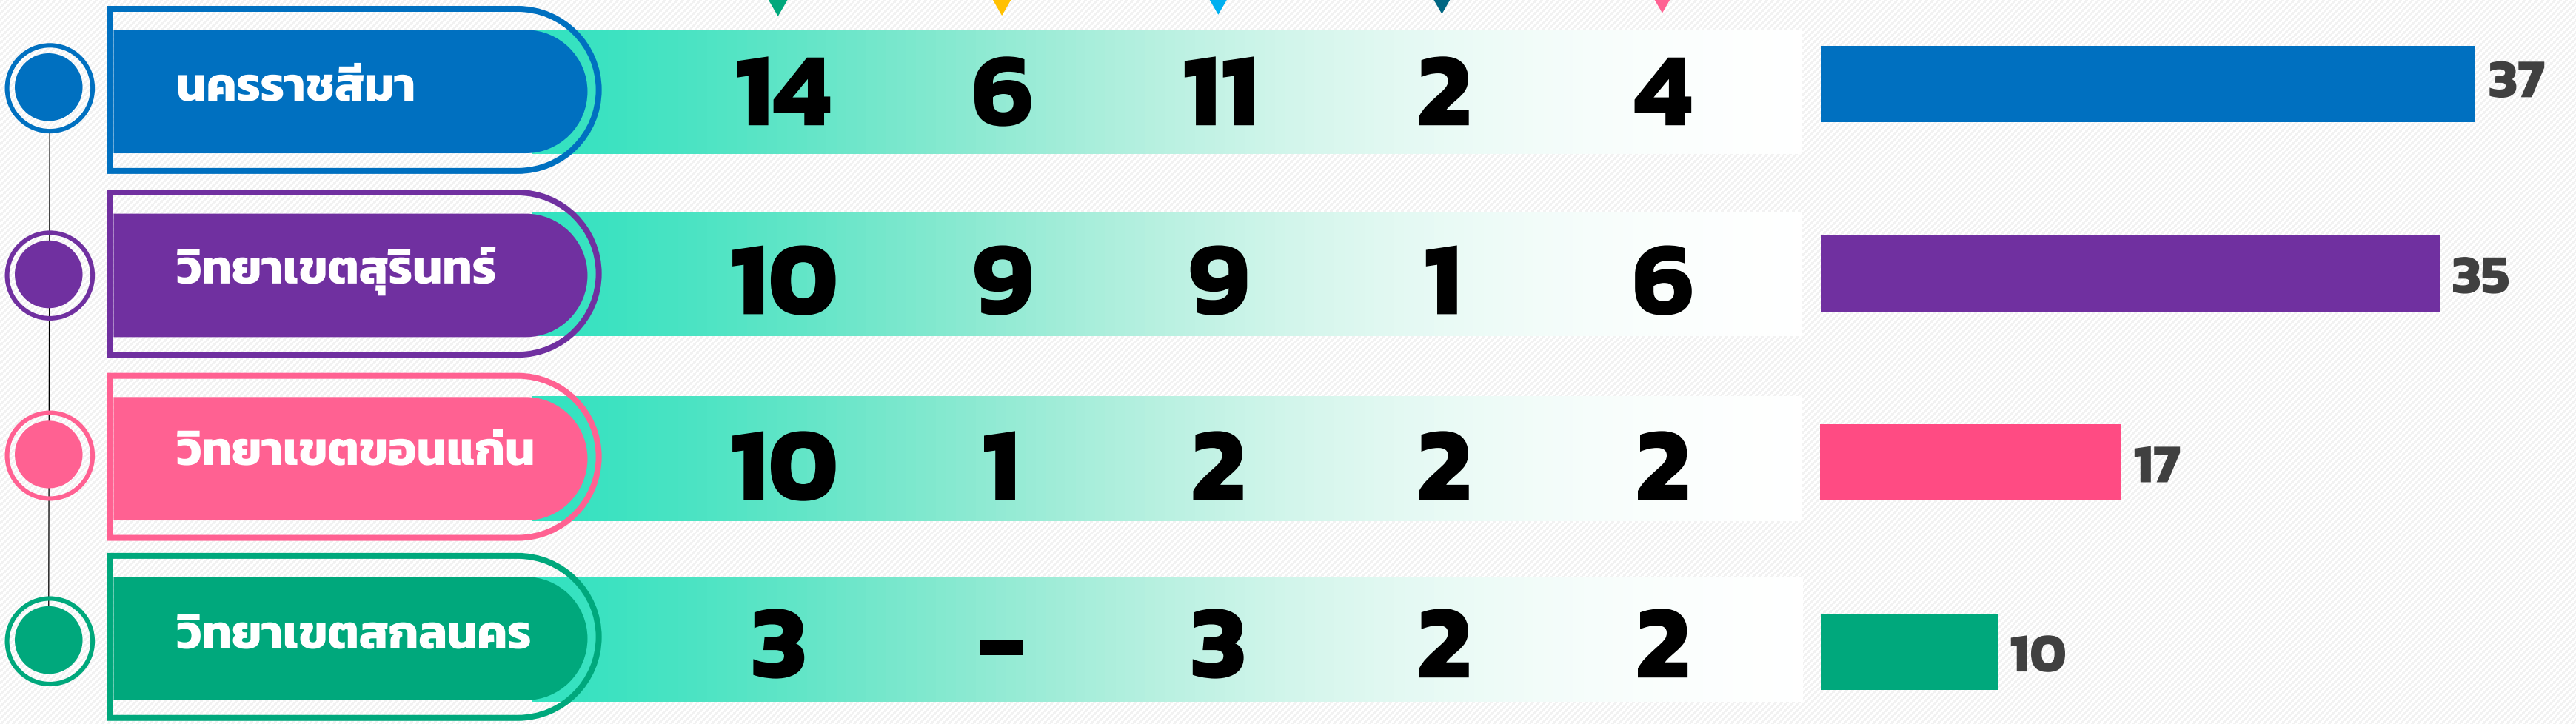

สถิติจำนวนนักศึกษาต่างชาติ

ปีการศึกษา 2566

มหาวิทยาลัยเทคโนโลยีราชมงคลอีสาน

จำนวนนักศึกษาต่างชาติ ปีการศึกษา 2562-2566

มหาวิทยาลัยเทคโนโลยีราชมงคลอีสาน

นักศึกษาทั้งหมด ปี 2562-2566
99 คน

ปีการศึกษา 2562 ปีการศึกษา 2563 ปีการศึกษา 2564 ปีการศึกษา 2565 ปีการศึกษา 2566