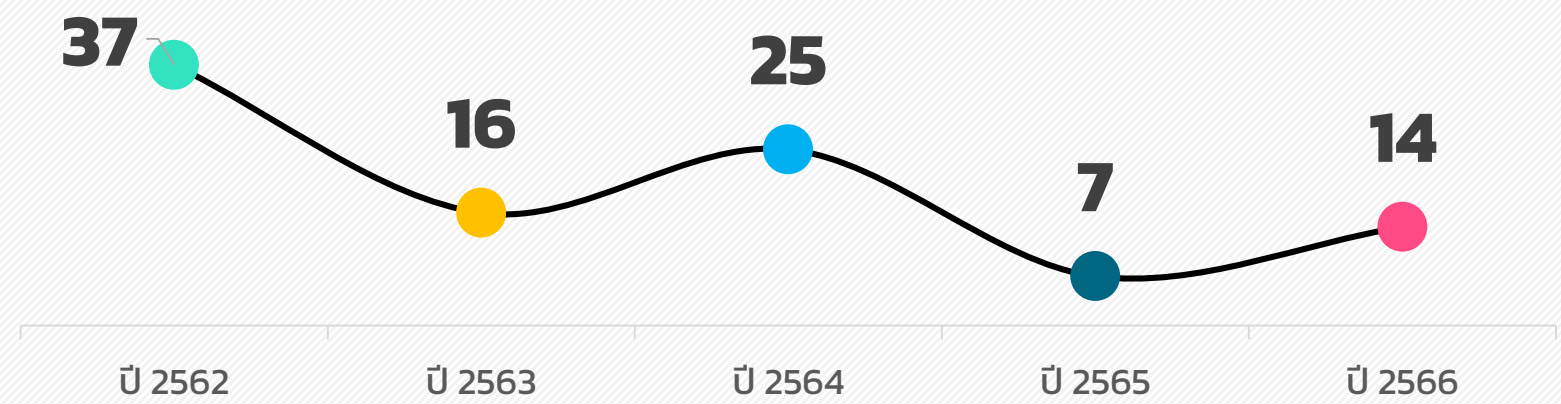

สถิติจำนวนนักศึกษาต่างชาติ

ปีการศึกษา 2566

มหาวิทยาลัยเทคโนโลยีราชมงคลอีสาน

จำนวนนักศึกษาต่างชาติ ปีการศึกษา 2562-2566

มหาวิทยาลัยเทคโนโลยีราชมงคลอีสาน

นักศึกษาทั้งหมด ปี 2562-2566
99 คน

ปีการศึกษา 2562 ปีการศึกษา 2563 ปีการศึกษา 2564 ปีการศึกษา 2565 ปีการศึกษา 2566