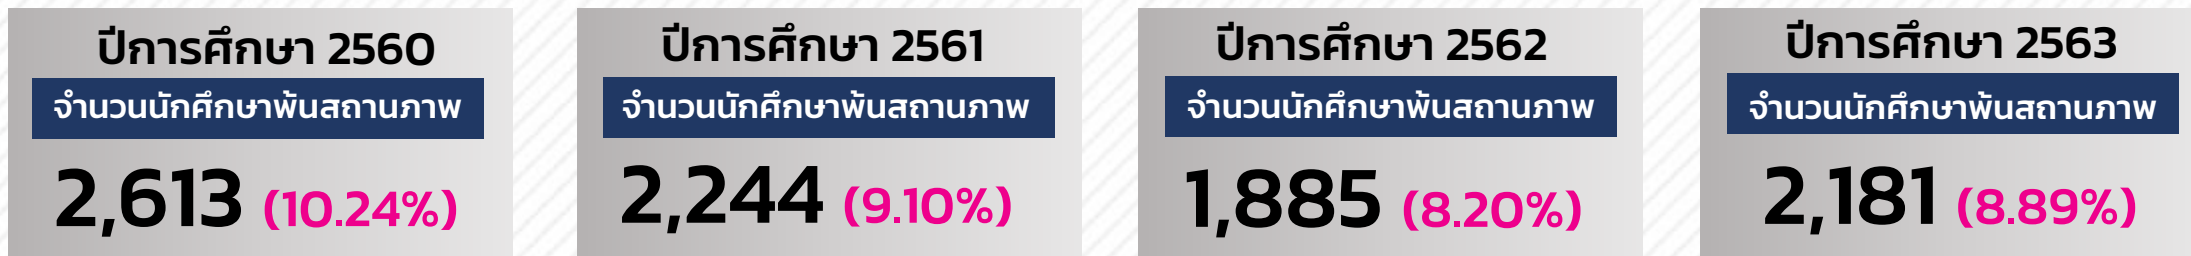

จำนวนนักศึกษาพ้นสถานภาพการเป็นนักศึกษา
ประจำปีการศึกษา 2563
มหาวิทยาลัยเทคโนโลยีราชมงคลอีสาน

มหาวิทยาลัยเทคโนโลยีราชมงคลอีสาน

เปรียบเทียบจำนวนนักศึกษาพันสถาภาพการเป็นนักศึกษา ปีการศึกษา 2561 - 2563

มหาวิทยาลัยเทคโนโลยีราชมงคลอีสาน