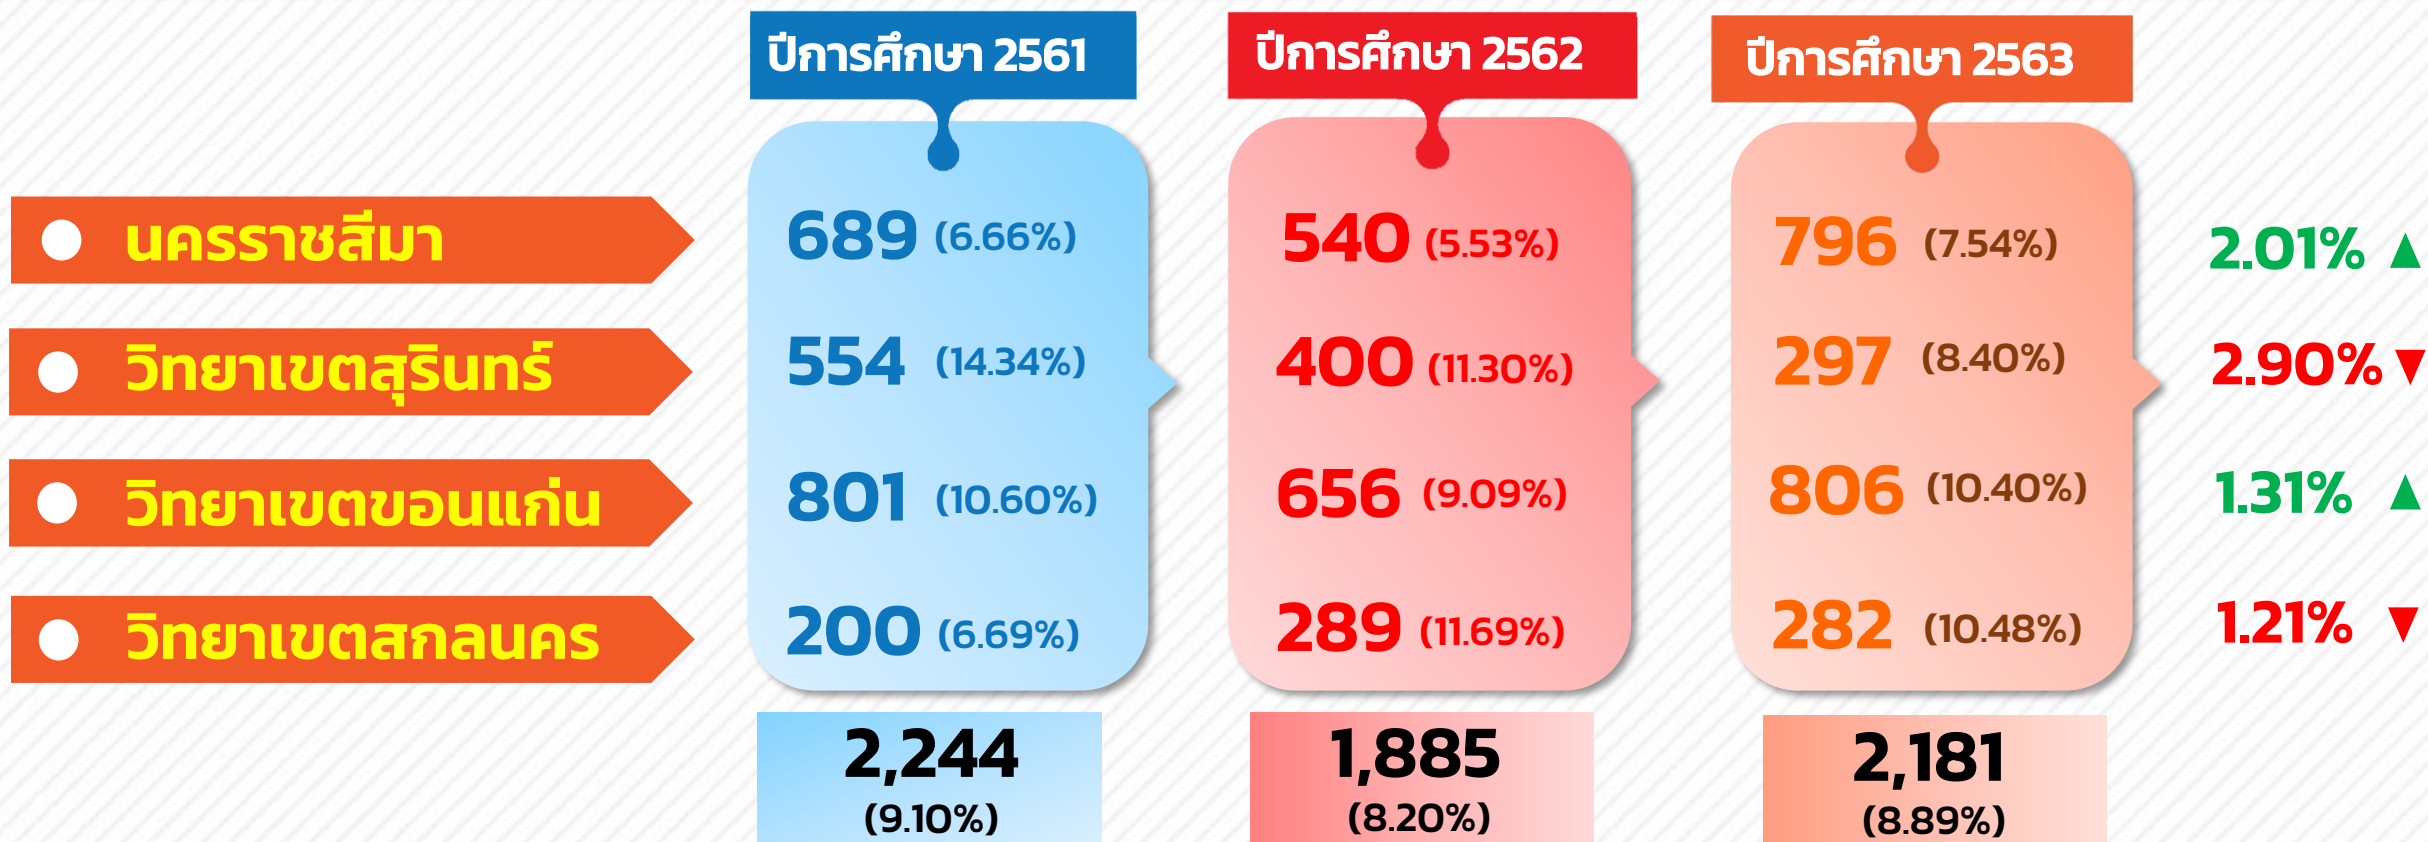

จำนวนนักศึกษาพ้นสถานภาพการเป็นนักศึกษา
ประจำปีการศึกษา 2563
มหาวิทยาลัยเทคโนโลยีราชมงคลอีสาน

มหาวิทยาลัยเทคโนโลยีราชมงคลอีสาน

เปรียบเทียบจำนวนนักศึกษาพันสถาภาพการเป็นนักศึกษา ปีการศึกษา 2561 - 2563

มหาวิทยาลัยเทคโนโลยีราชมงคลอีสาน