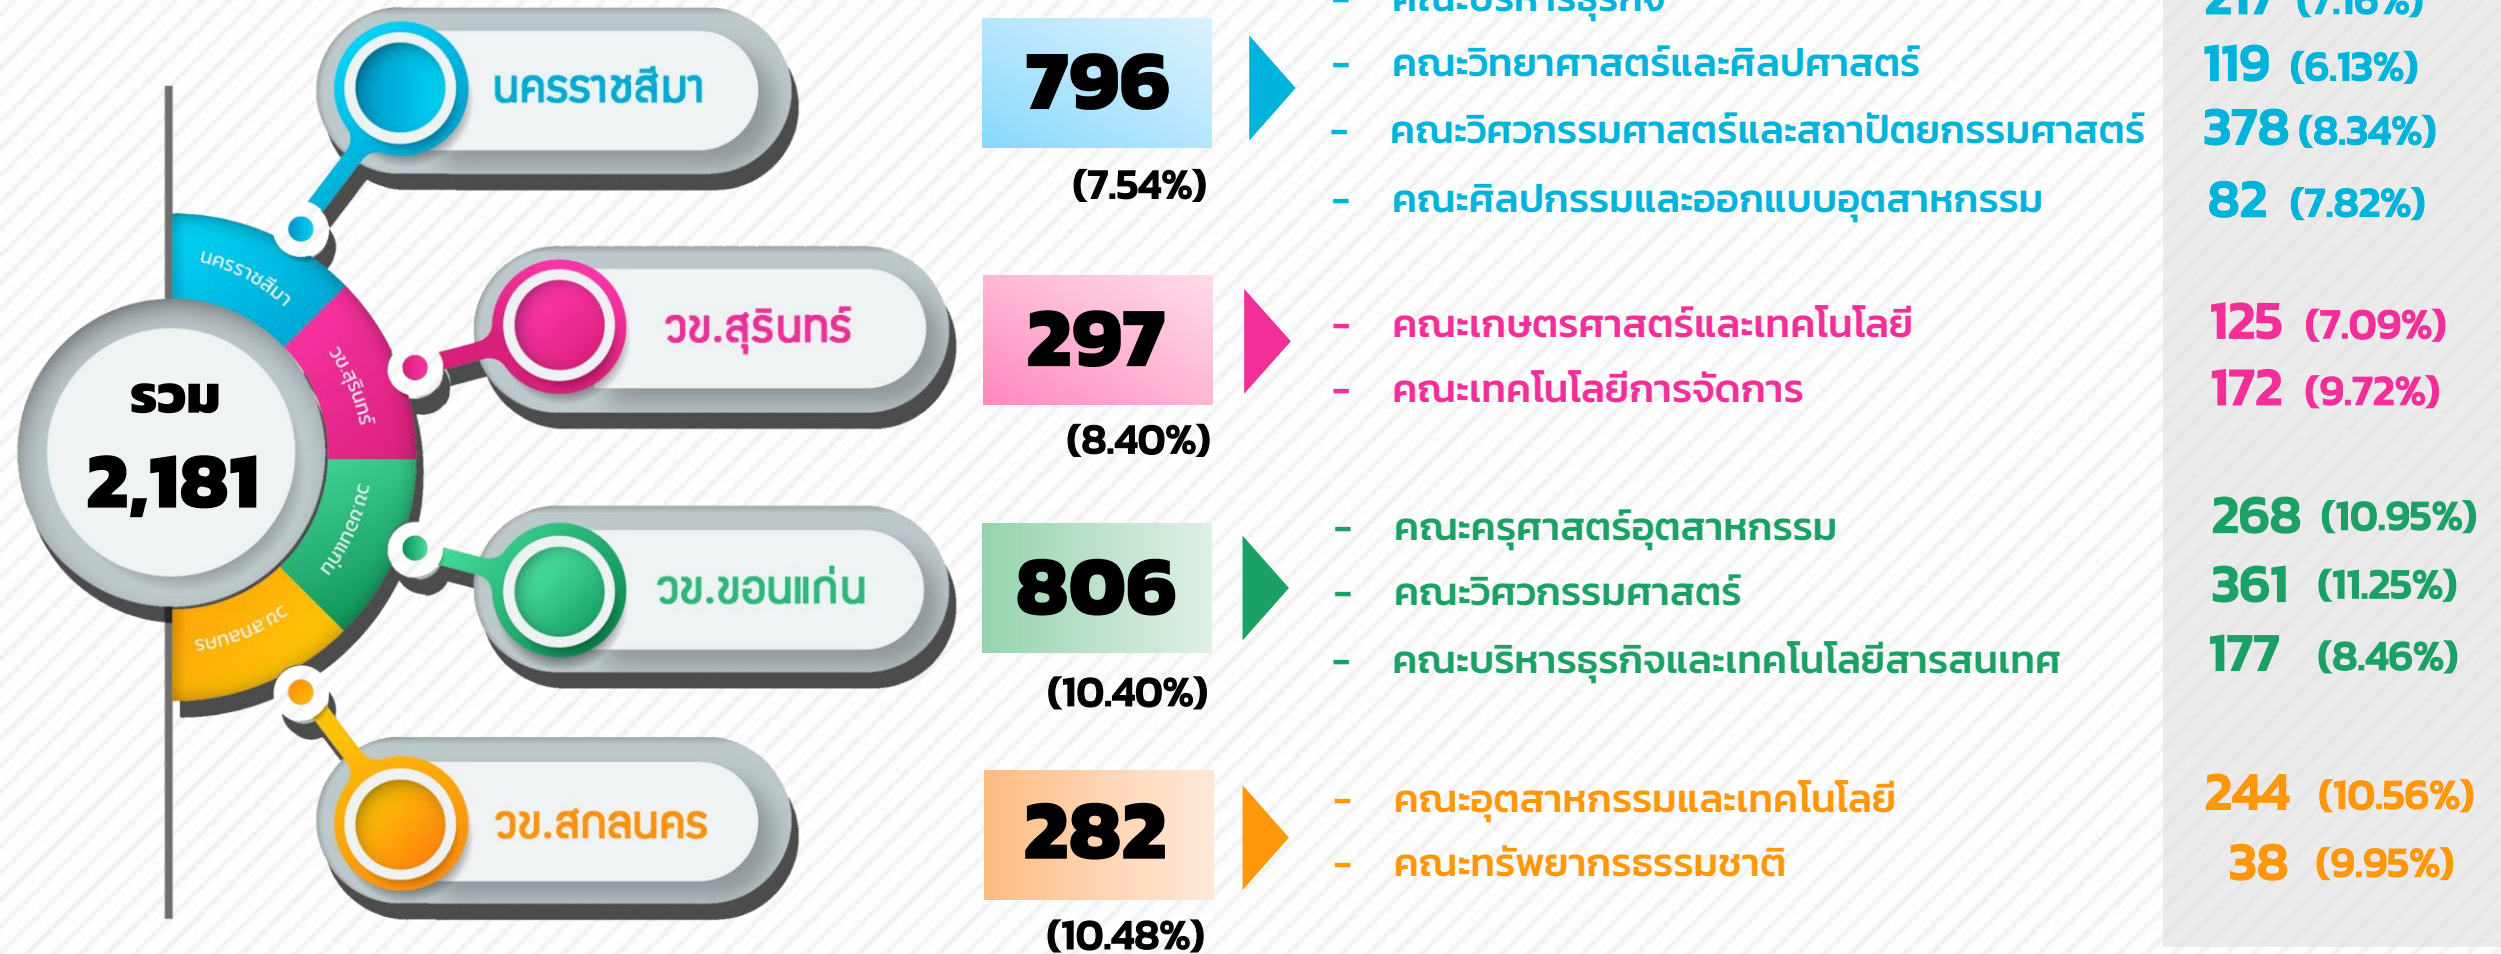

มหาวิทยาลัยเทคโนโลยีราชมงคลอีสาน

จำนวนนักศึกษาพื้นฐานสภาพการเป็นนักศึกษา ปีการศึกษา 2563 (แยกตามคณะ)

จำนวน (คน)