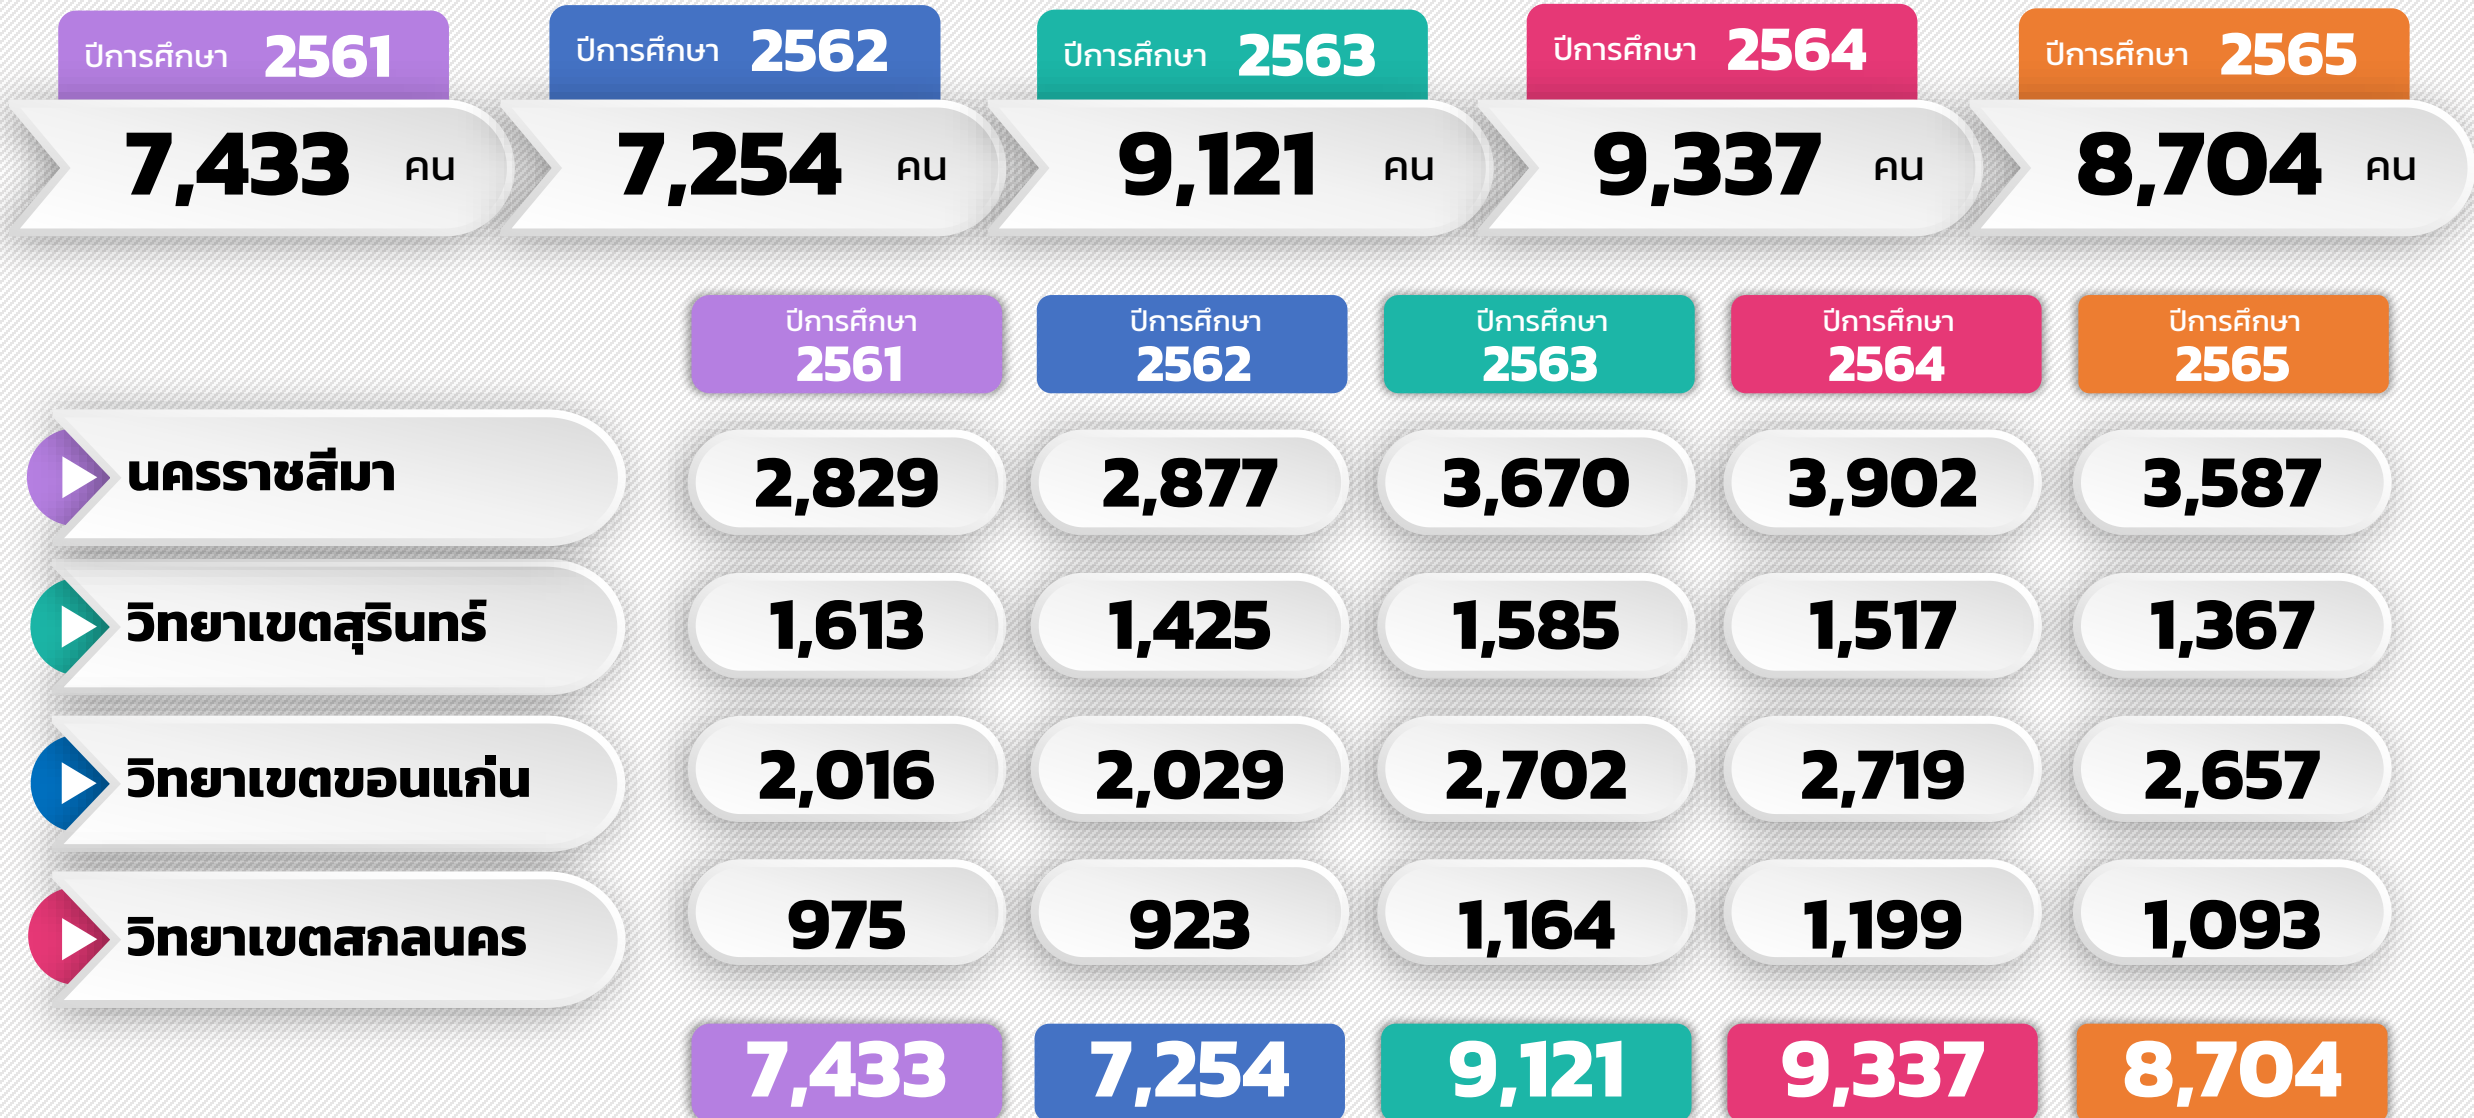

# สถิติจำนวนนักศึกษาที่ได้รับไว้ (แยกตามวิทยาเขต)

มหาวิทยาลัยเทคโนโลยีราชมงคลอีสาน

# สถิติจำนวนนักศึกษาที่รับไว้ ปีการศึกษา 2565 (แยกตามระดับ)

มหาวิทยาลัยเทคโนโลยีราชมงคลอีสาน

จำนวนนักศึกษารับไว้ ปีการศึกษา 2560-2565 (แยกตามคณะ)

มหาวิทยาลัยเทคโนโลยีราชมงคลอีสาน

คณะ	ปีการศึกษา					
	2560	2561	2562	2563	2564	2565
<b>นครราชสีมา</b>						
บริหารธุรกิจ	1,182	929	959	1,203	1,346	1,165
วิทยาศาสตร์และศิลปศาสตร์	642	534	448	592	582	505
วิศวกรรมศาสตร์และเทคโนโลยี	1,305	1,134	1,247	1,607	1,657	1,043
สถาปัตยกรรมศาสตร์และศิลปกรรมสร้างสรรค์	346	232	223	268	317	289
สถาบันสหบรรพชาศสตร์	-	-	-	-	-	585
<b>รวม</b>	<b>3,475</b>	<b>2,829</b>	<b>2,877</b>	<b>3,670</b>	<b>3,902</b>	<b>3,587</b>
<b>วิทยาเขตสุรินทร์</b>						
เกษตรศาสตร์และเทคโนโลยี	815	726	693	766	842	755
เทคโนโลยีการจัดการ	1,007	887	732	819	675	612
<b>รวม</b>	<b>1,822</b>	<b>1,613</b>	<b>1,425</b>	<b>1,585</b>	<b>1,517</b>	<b>1,367</b>
<b>วิทยาเขตขอนแก่น</b>						
ครุศาสตร์อุตสาหกรรม	790	699	666	951	975	937
วิศวกรรมศาสตร์	845	715	698	1,000	932	867
บริหารธุรกิจและเทคโนโลยีสารสนเทศ	646	602	665	751	812	853
<b>รวม</b>	<b>2,281</b>	<b>2,016</b>	<b>2,029</b>	<b>2,702</b>	<b>2,719</b>	<b>2,657</b>
<b>วิทยาเขตสกลนคร</b>						
อุตสาหกรรมและเทคโนโลยี	951	884	841	1,045	1,057	952
ทรัพยากรธรรมชาติ	171	91	82	119	142	141
<b>รวม</b>	<b>1,122</b>	<b>975</b>	<b>923</b>	<b>1,164</b>	<b>1,199</b>	<b>1,093</b>
<b>รวมทั้งสิ้น</b>	<b>8,700</b>	<b>7,433</b>	<b>7,254</b>	<b>9,121</b>	<b>9,337</b>	<b>8,704</b>