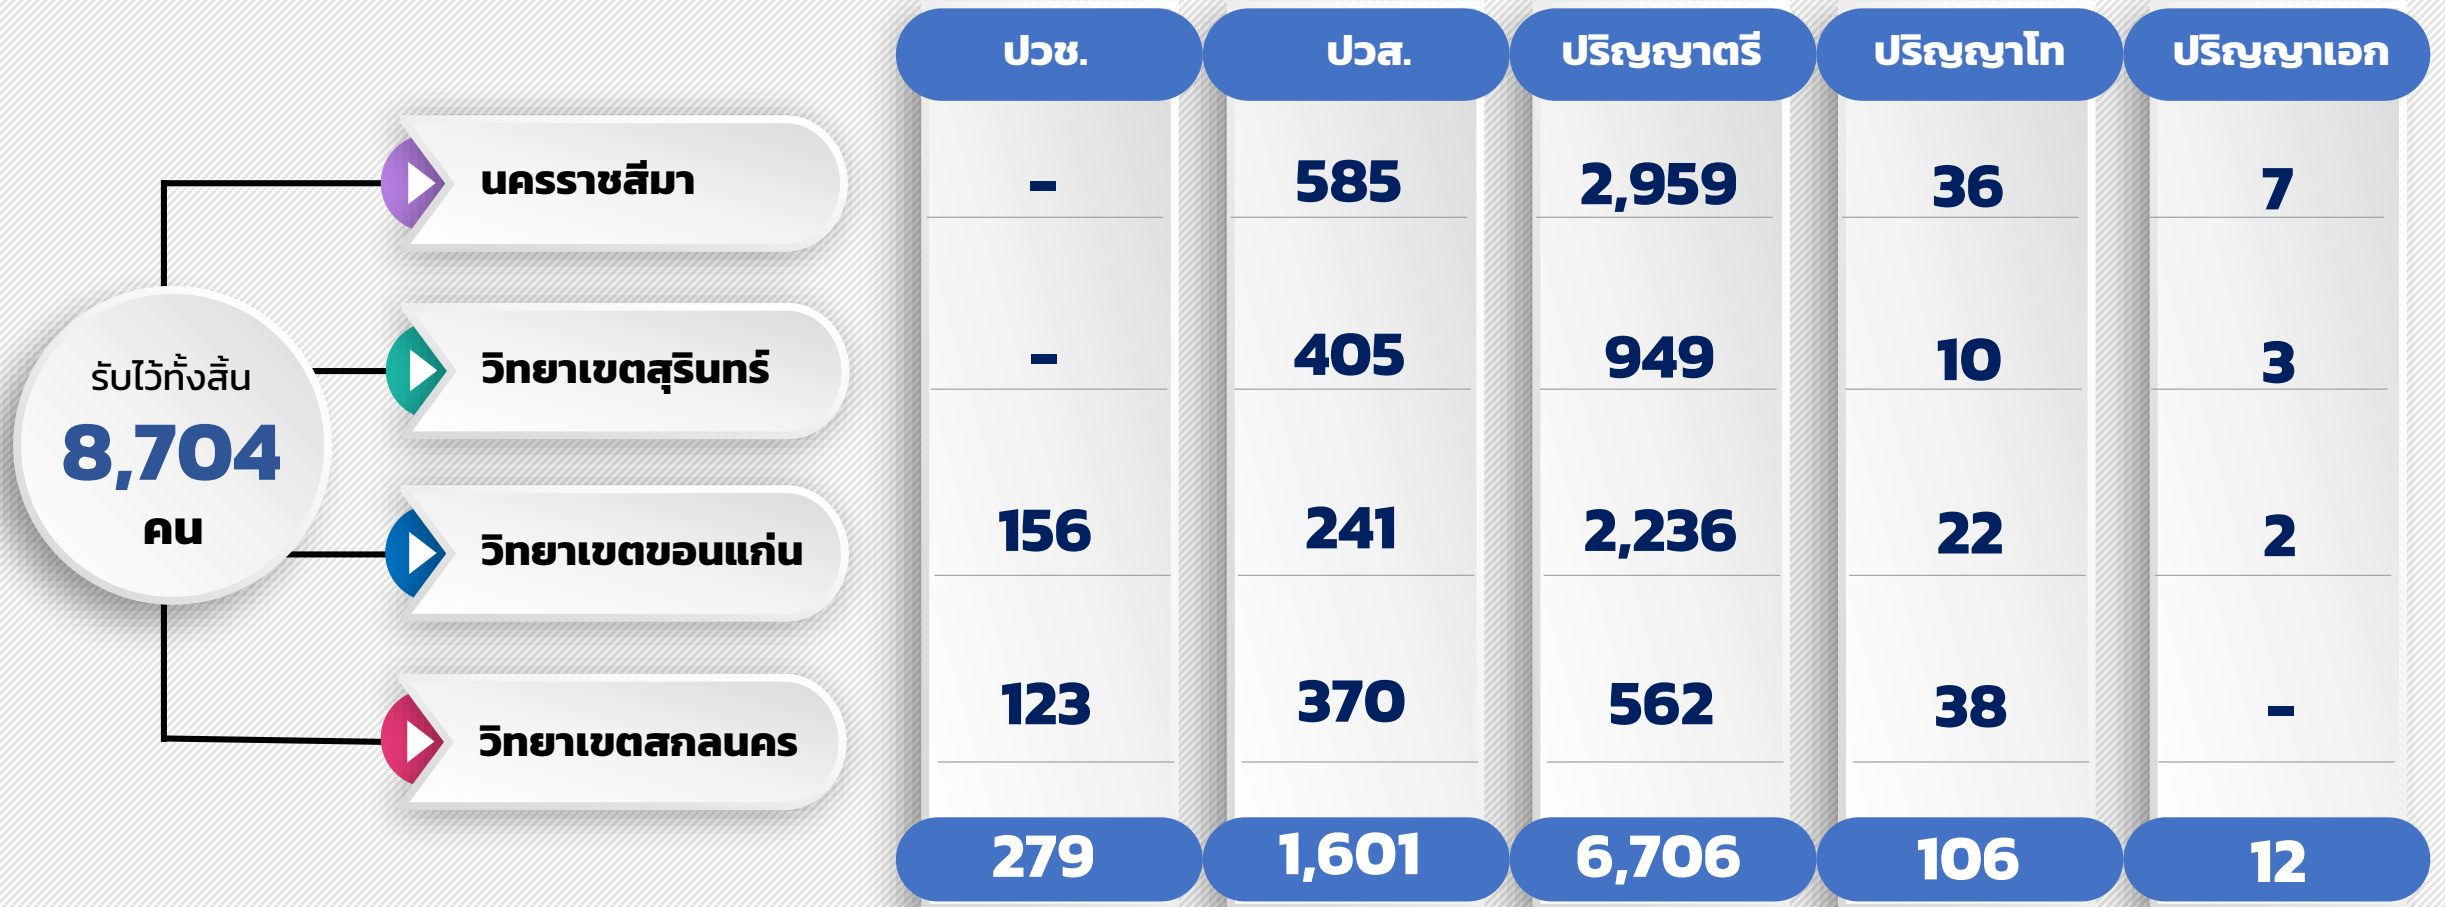

# สถิติจำนวนนักศึกษาที่ได้รับไว้ (แยกตามวิทยาเขต)

มหาวิทยาลัยเทคโนโลยีราชมงคลอีสาน

# สถิติจำนวนนักศึกษาที่รับไว้ ปีการศึกษา 2565 (แยกตามระดับ)

มหาวิทยาลัยเทคโนโลยีราชมงคลอีสาน

จำนวนนักศึกษารับไว้ ปีการศึกษา 2560-2565 (แยกตามคณะ)

มหาวิทยาลัยเทคโนโลยีราชมงคลอีสาน

คณะ	ปีการศึกษา					
	2560	2561	2562	2563	2564	2565
<b>นครราชสีมา</b>						
บริหารธุรกิจ	1,182	929	959	1,203	1,346	1,165
วิทยาศาสตร์และศิลปศาสตร์	642	534	448	592	582	505
วิศวกรรมศาสตร์และเทคโนโลยี	1,305	1,134	1,247	1,607	1,657	1,043
สถาปัตยกรรมศาสตร์และศิลปกรรมสร้างสรรค์	346	232	223	268	317	289
สถาบันสหบรรพชาศสตร์	-	-	-	-	-	585
<b>รวม</b>	<b>3,475</b>	<b>2,829</b>	<b>2,877</b>	<b>3,670</b>	<b>3,902</b>	<b>3,587</b>
<b>วิทยาเขตสุรินทร์</b>						
เกษตรศาสตร์และเทคโนโลยี	815	726	693	766	842	755
เทคโนโลยีการจัดการ	1,007	887	732	819	675	612
<b>รวม</b>	<b>1,822</b>	<b>1,613</b>	<b>1,425</b>	<b>1,585</b>	<b>1,517</b>	<b>1,367</b>
<b>วิทยาเขตขอนแก่น</b>						
ครุศาสตร์อุตสาหกรรม	790	699	666	951	975	937
วิศวกรรมศาสตร์	845	715	698	1,000	932	867
บริหารธุรกิจและเทคโนโลยีสารสนเทศ	646	602	665	751	812	853
<b>รวม</b>	<b>2,281</b>	<b>2,016</b>	<b>2,029</b>	<b>2,702</b>	<b>2,719</b>	<b>2,657</b>
<b>วิทยาเขตสกลนคร</b>						
อุตสาหกรรมและเทคโนโลยี	951	884	841	1,045	1,057	952
ทรัพยากรธรรมชาติ	171	91	82	119	142	141
<b>รวม</b>	<b>1,122</b>	<b>975</b>	<b>923</b>	<b>1,164</b>	<b>1,199</b>	<b>1,093</b>
<b>รวมทั้งสิ้น</b>	<b>8,700</b>	<b>7,433</b>	<b>7,254</b>	<b>9,121</b>	<b>9,337</b>	<b>8,704</b>